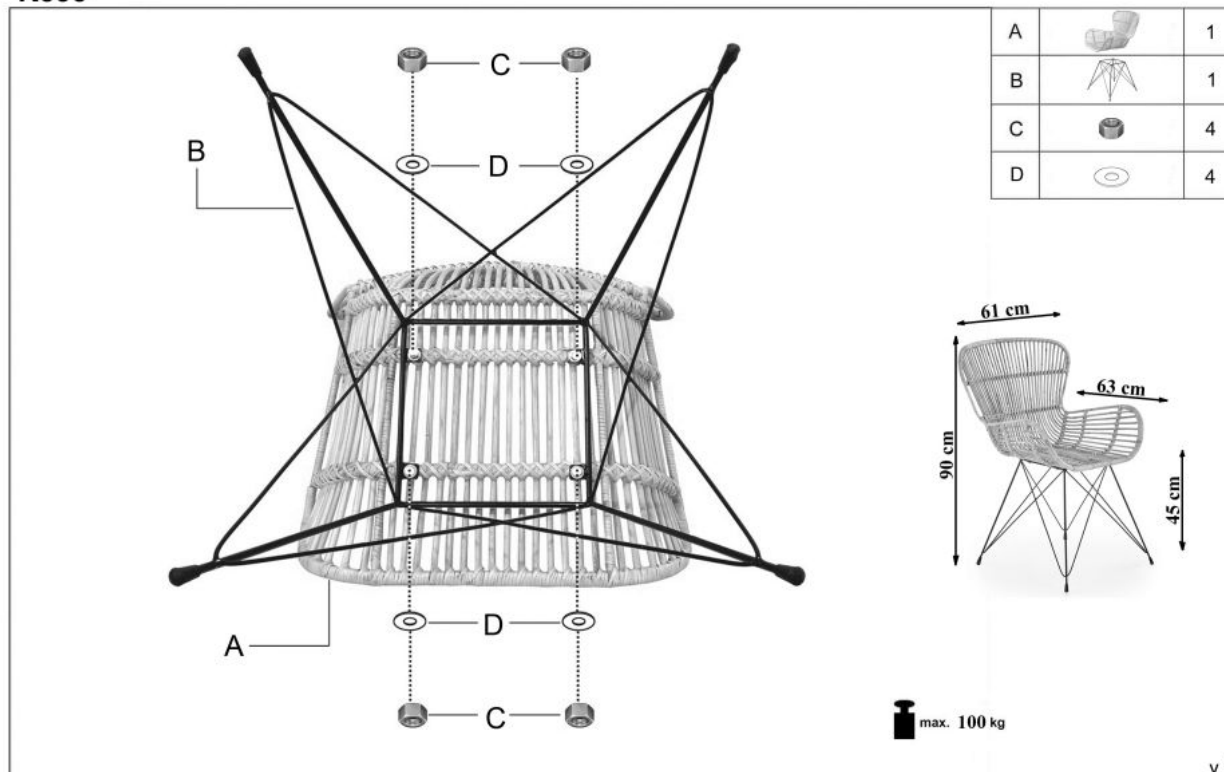

Instrukcja montażu krzesła K335

K335

HALMAR Sp. z o.o.