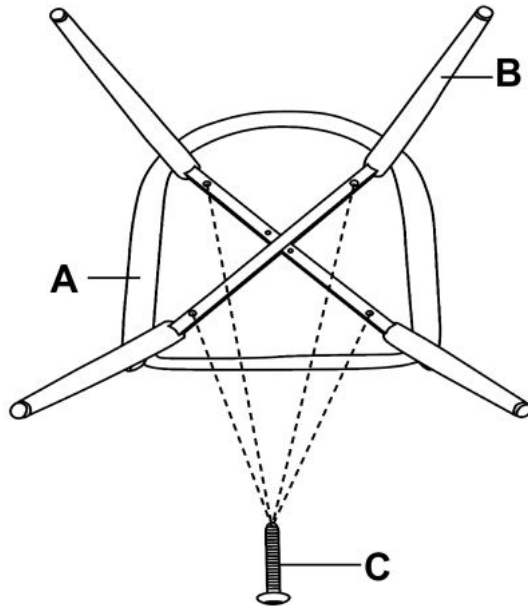

K333

A		1
B		1
C	 M6x35 mm	4

max. 100 kg

HALMAR Sp. z o.o.

v.1