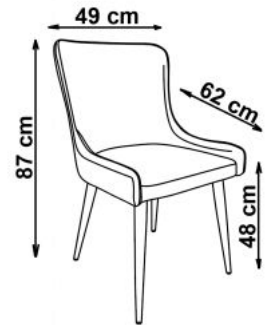

A		1
B		1
C	 M6x35 mm	4