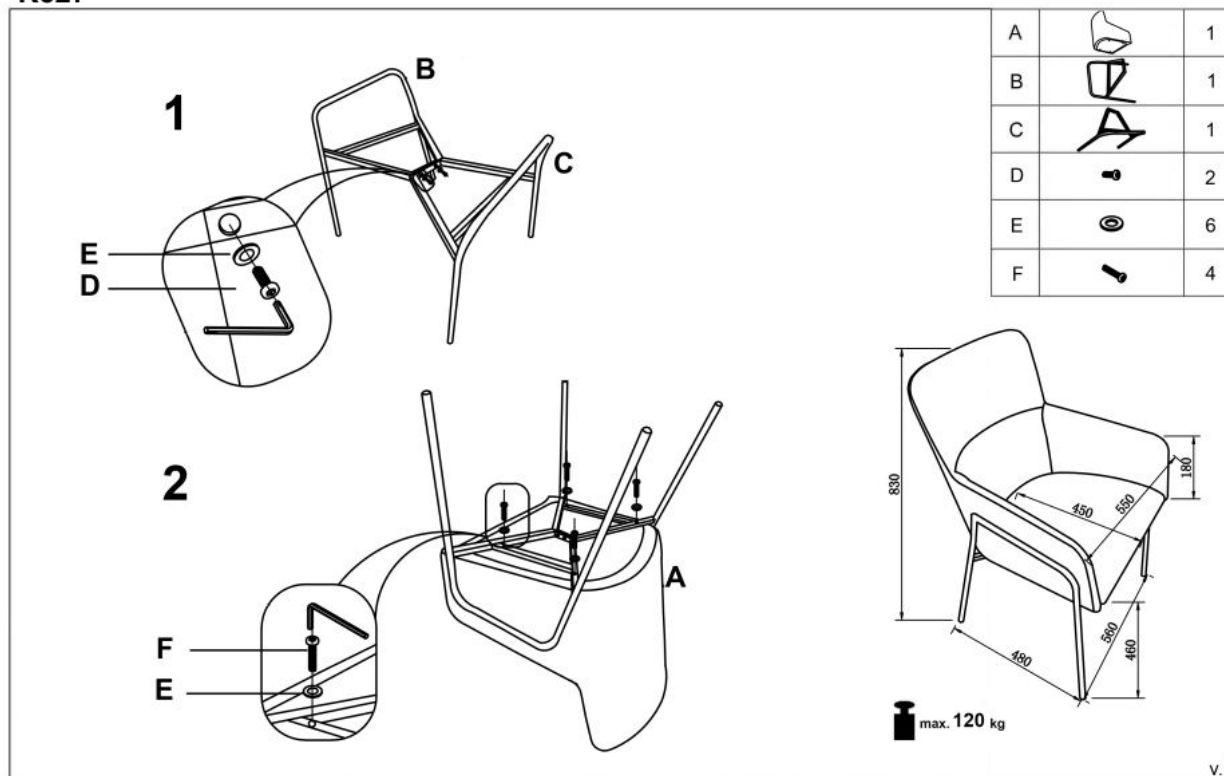

Instrukcja montażu krzesła K327

Instrukcja montażu krzesła K327

K327

HALMAR Sp. z o.o.