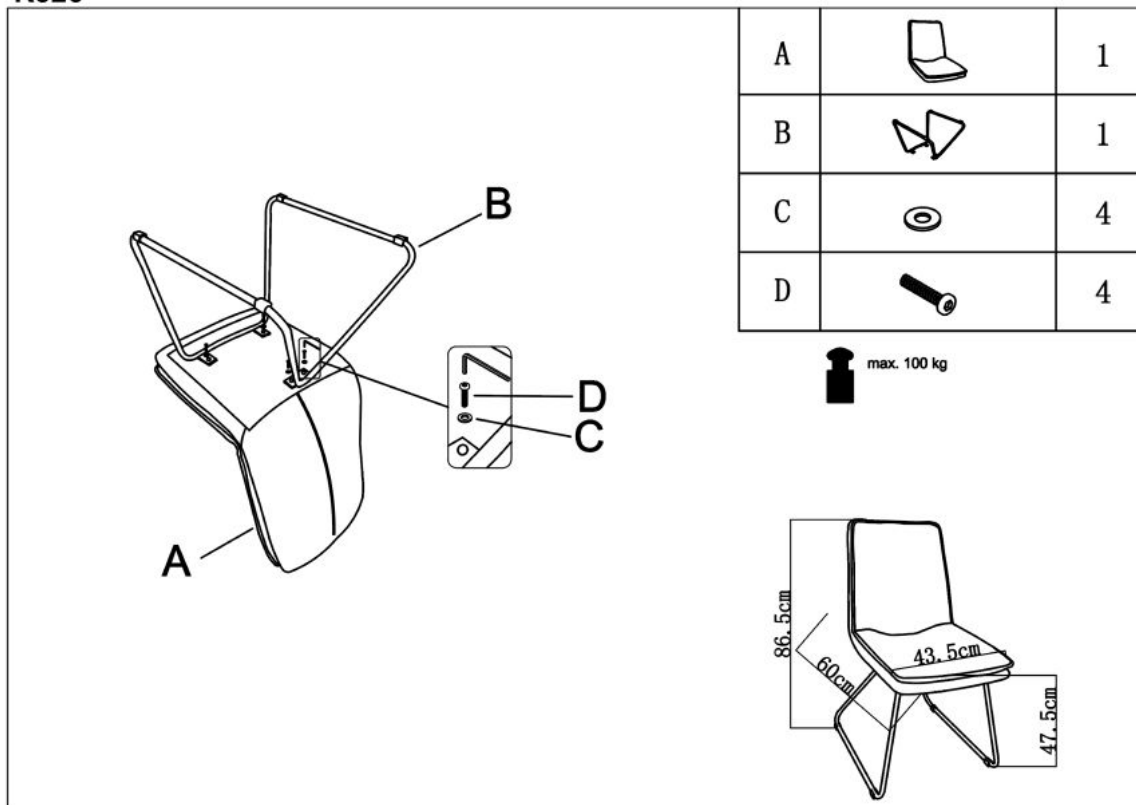

Instrukcja montażu krzesła K326

Instrukcja montażu krzesła K326

K326

HALMAR Sp. z o.o.

ul. Centralna, Okręg Przemysłowy 2 27-460 Stalowa Wola, DZIĘKA/DZIĘKA