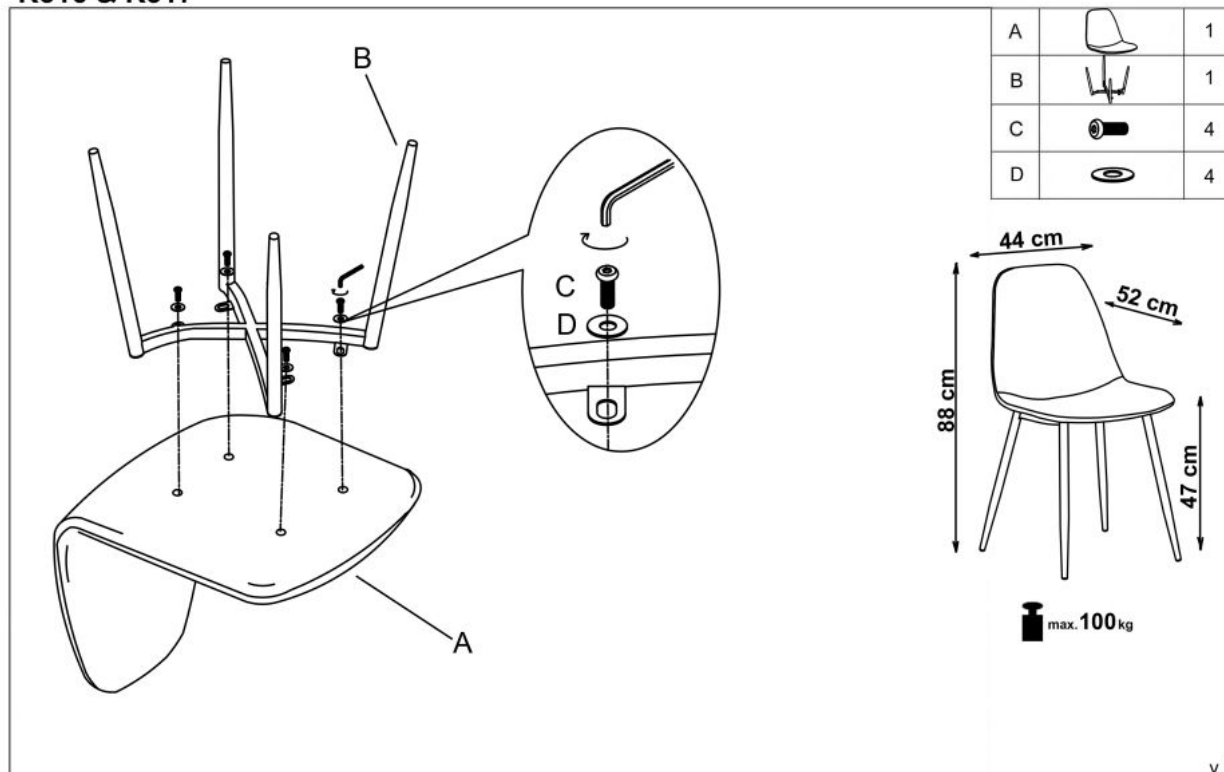

Instrukcja montażu krzesła K316

K316 & K317

HALMAR Sp. z o.o.

v.1