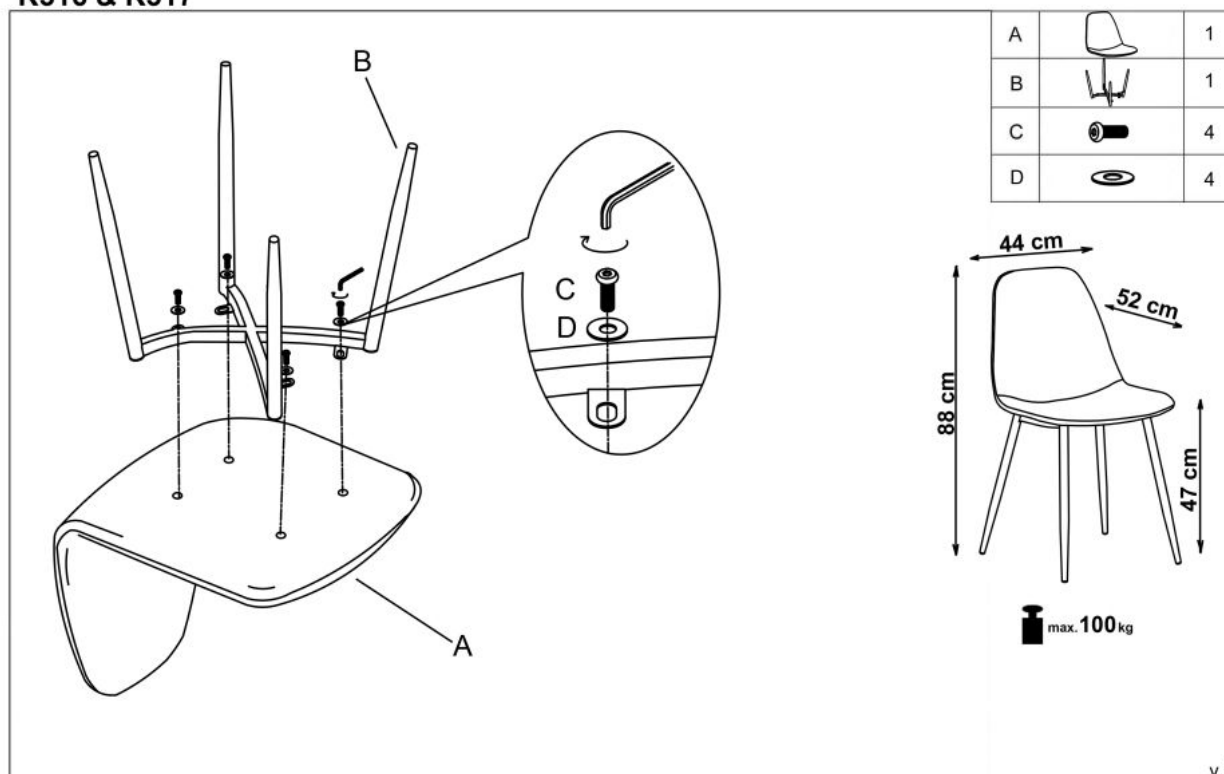

Instrukcja montażu krzesła K316

Instrukcja montażu krzesła K316

K316 & K317

HALMAR Sp. z o.o.