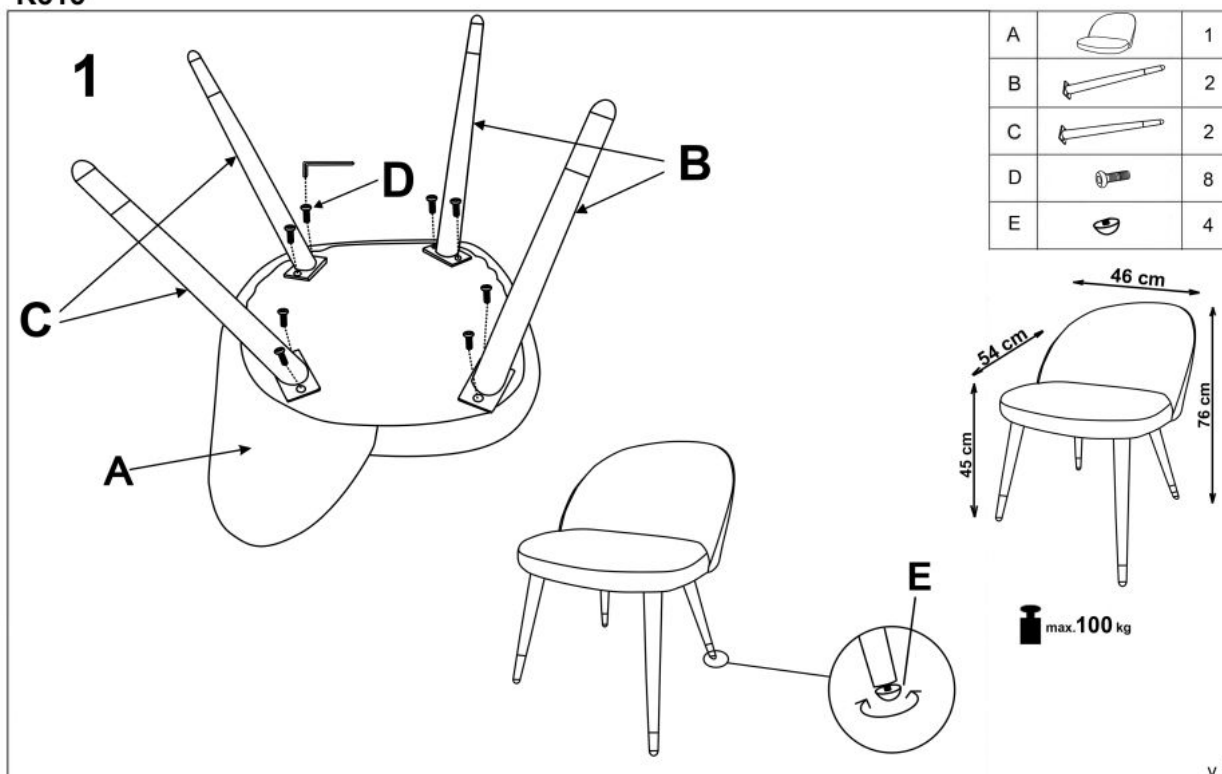

Instrukcja montażu krzesła K315

Instrukcja montażu krzesła K315

K315

HALMAR Sp. z o.o.