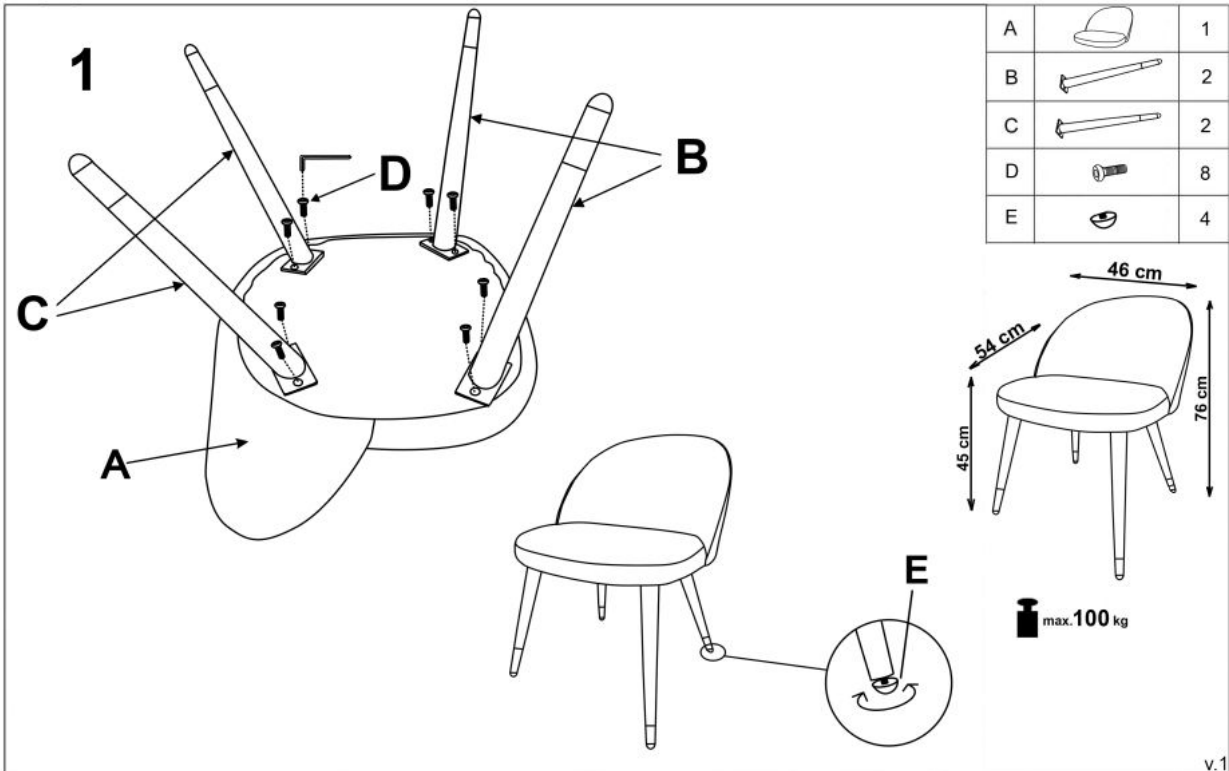

Nasza cena brutto	239,00 zł
Dostępność	Aktualnie niedostępny
Czas wysyłki	48 godzin
Numer katalogowy	5905248118225
Kod producenta	V-CH-K/315-KR-C.POPIEL
Kod EAN	5905248118225

Opis produktu

Krzesło K315 nogi - czarny / złoty, tapicerka - c. popiel - Halmar

wymiary: 50/55/76/47 cm, materiał: tkanina / stal malowana proszkowo, kolor: ciemny popiel HLR 21

Instrukcja montażu krzesła K315

Instrukcja montażu krzesła K315

K315

A		1
B		2
C		2
D		8
E		4

HALMAR Sp. z o.o.