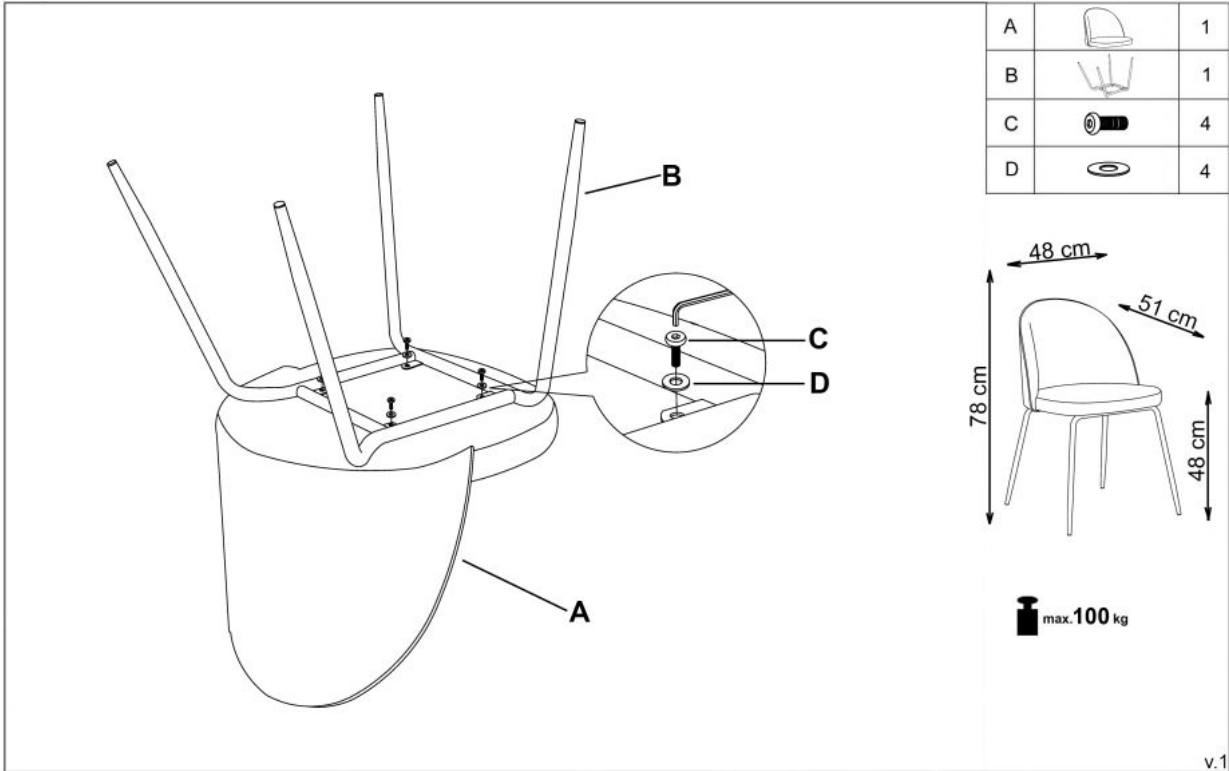

K314

A		1
B		1
C		4
D		4

HALMAR Sp. z o.o.