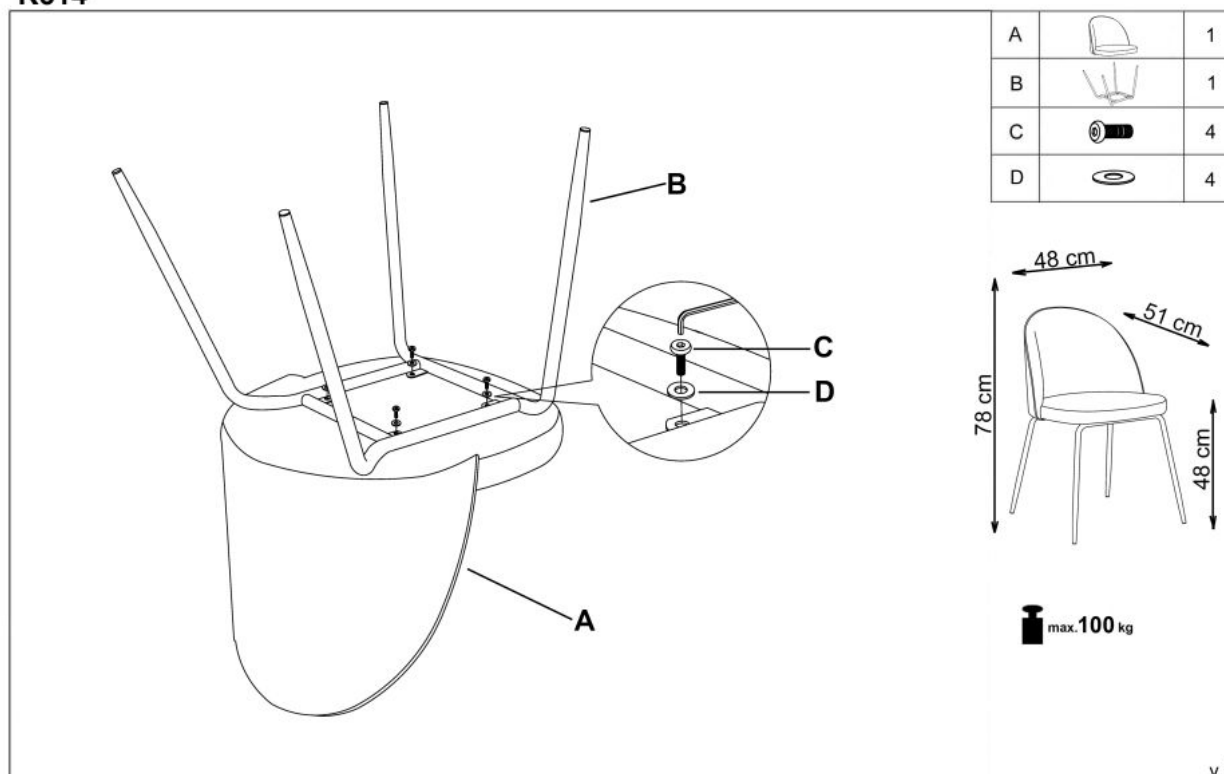

Instrukcja montażu krzesła K314

Instrukcja montażu krzesła K314

K314

HALMAR Sp. z o.o.