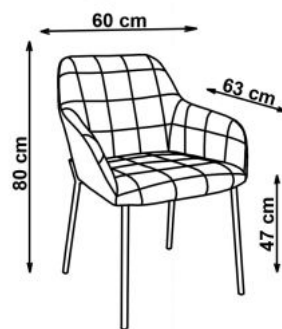

Opis produktu

Krzesło K306 złoty / ciemny zielony - Halmar

wymiary:

- szerokość: 58 cm
- głębokość: 57 cm
- wysokość do siedziska: 46 cm

Krzesło wykonane z materiału: tkanina / stal chromowana, kolor ciemny zielony - złoty

Rodzaj:	krzesło metalowe
Styl wykonania:	glamour
Tapicerka kolor:	zielony
Stelaż krzesła (rodzaj):	nogi proste (profil okrągły)
Stelaż materiał:	metal
Tapicerka rodzaj:	tkanina velvet
Możliwość sztaplowania:	nie
Szerokość (Zakres):	58
Stelaż kolor:	złoty
Wysokość:	80
Wysokość siedziska:	46
Głębokość:	57
Kolor:	zielony ciemny, złoty
Waga brutto:	6.800
Waga netto:	6.600
Objętość:	0.010
Jednostka miary:	szt.
Ilość w paczce:	2
Ilość paczek:	1
Paczka 1:	63.00 x 62.00 x 59.00, 13.60 KG

Instrukcja montażu krzesła K306

Instrukcja montażu krzesła K306

K306

1

A		1
B		1
C		1
D		6
E		4
F		4

2

max. 120 kg

v.1