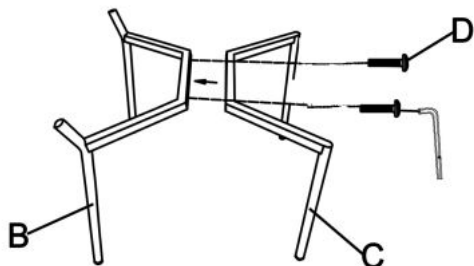

Instrukcja montażu krzesła K306

Instrukcja montażu krzesła K306

K306

1