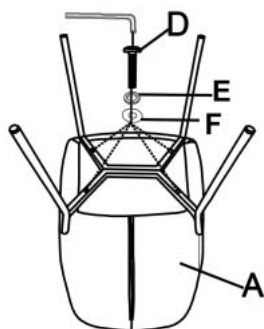

Rodzaj:	krzesło metalowe
Styl wykonania:	glamour
Tapicerka kolor:	zielony
Stelaż krzesła (rodzaj):	nogi proste (profil okrągły)
Stelaż materiał:	metal
Tapicerka rodzaj:	tkanina velvet
Możliwość sztaplowania:	nie
Szerokość (Zakres):	58
Stelaż kolor:	złoty
Wysokość:	80
Wysokość siedziska:	46
Głębokość:	57
Kolor:	zielony ciemny, złoty
Waga brutto:	6.800
Waga netto:	6.600
Objętość:	0.010
Jednostka miary:	szt.
Ilość w paczce:	2
Ilość paczek:	1
Paczka 1:	63.00 x 62.00 x 59.00, 13.60 KG

Instrukcja montażu krzesła K306

Instrukcja montażu krzesła K306

K306

1

A		1
B		1
C		1
D		6
E		4
F		4

2

max. 120 kg

v.1