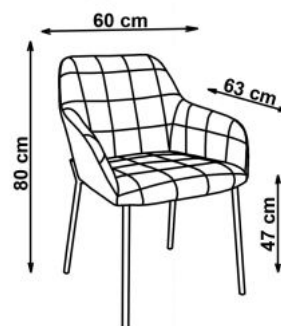

Opis produktu

Krzesło K305 czarny / popielaty - Halmar

wymiary:

- szerokość: 58 cm
- głębokość: 57 cm
- wysokość do siedziska: 46 cm

Krzesło wykonane z materiału: tkanina / stal malowana proszkowo, kolor popielaty - BLUVEL 14

Rodzaj:	krzesło, krzesło metalowe
Styl wykonania:	nowoczesny
Tapicerka kolor:	popielaty
Stelaż krzesła (rodzaj):	nogi proste (profil okrągły)
Stelaż materiał:	metal
Tapicerka rodzaj:	tkanina velvet
Możliwość sztaplowania:	nie
Szerokość (Zakres):	58
Stelaż kolor:	czarny
Wysokość:	80
Wysokość siedziska:	46
Głębokość:	57
Kolor:	czarny, popielaty
Waga brutto:	6.800
Waga netto:	6.600
Objętość:	0.010
Jednostka miary:	szt.
Ilość w paczce:	2
Ilość paczek:	1
Paczka 1:	63.00 x 61.00 x 59.00, 13.60 KG

Instrukcja montażu krzesła K305

Instrukcja montażu krzesła K305

K305

1

A		1
B		1
C		1
D		6
E		4
F		4

2

max. 120 kg

HALMAR Sp. z o.o.