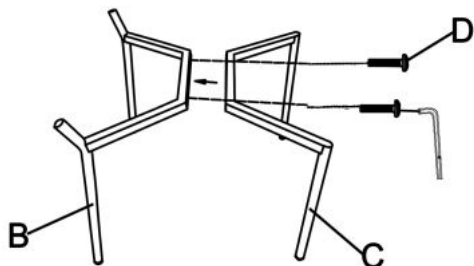

Instrukcja montażu krzesła K305

Instrukcja montażu krzesła K305

K305

1