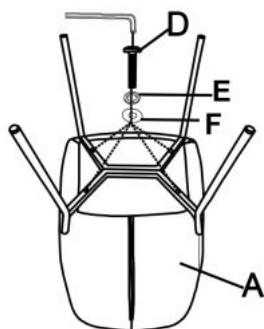

Rodzaj:	krzesło, krzesło metalowe
Styl wykonania:	nowoczesny
Tapicerka kolor:	popielaty
Stelaż krzesła (rodzaj):	nogi proste (profil okrągły)
Stelaż materiał:	metal
Tapicerka rodzaj:	tkanina velvet
Możliwość sztaplowania:	nie
Szerokość (Zakres):	58
Stelaż kolor:	czarny
Wysokość:	80
Wysokość siedziska:	46
Głębokość:	57
Kolor:	czarny, popielaty
Waga brutto:	6.800
Waga netto:	6.600
Objętość:	0.010
Jednostka miary:	szt.
Ilość w paczce:	2
Ilość paczek:	1
Paczka 1:	63.00 x 61.00 x 59.00, 13.60 KG

Instrukcja montażu krzesła K305

Instrukcja montażu krzesła K305

K305

1

A		1
B		1
C		1
D		6
E		4
F		4

2

max. 120 kg

HALMAR Sp. z o.o.