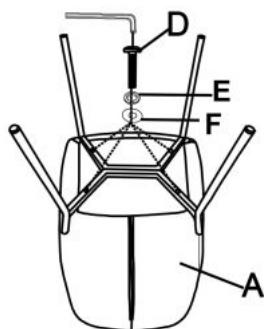

Rodzaj:	krzesło metalowe, krzesło
Styl wykonania:	nowoczesny
Tapicerka kolor:	zielony
Stelaż krzesła (rodzaj):	nogi proste (profil okrągły)
Stelaż materiał:	metal
Tapicerka rodzaj:	tkanina velvet
Możliwość sztaplowania:	nie
Szerokość (Zakres):	58
Stelaż kolor:	czarny
Wysokość:	80
Wysokość siedziska:	46
Głębokość:	57
Kolor:	zielony ciemny, czarny
Waga brutto:	6.800
Waga netto:	6.600
Objętość:	0.010
Jednostka miary:	szt.
Ilość w paczce:	2
Ilość paczek:	1
Paczka 1:	63.00 x 61.00 x 59.00, 13.60 KG

Instrukcja montażu krzesła K305

Instrukcja montażu krzesła K305

K305

1

A		1
B		1
C		1
D		6
E		4
F		4

2

max. 120 kg

HALMAR Sp. z o.o.