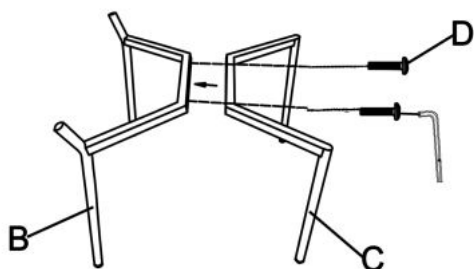

Instrukcja montażu krzesła K305

Instrukcja montażu krzesła K305

K305

1