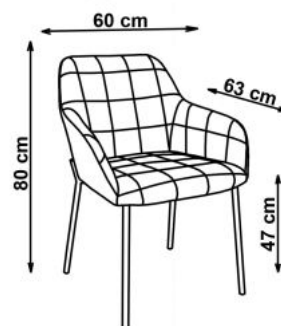

Opis produktu

Krzesło K305 czarny / ciemny zielony - Halmar

wymiary:

- szerokość: 58 cm
- głębokość: 57 cm
- wysokość do siedziska: 46 cm

Krzesło wykonane z materiału: tkanina / stal malowana proszkowo, kolor ciemny zielony - BLUVEL 78

Rodzaj:	krzesło metalowe, krzesło
Styl wykonania:	nowoczesny
Tapicerka kolor:	zielony
Stelaż krzesła (rodzaj):	nogi proste (profil okrągły)
Stelaż materiał:	metal
Tapicerka rodzaj:	tkanina velvet
Możliwość sztaplowania:	nie
Szerokość (Zakres):	58
Stelaż kolor:	czarny
Wysokość:	80
Wysokość siedziska:	46
Głębokość:	57
Kolor:	zielony ciemny, czarny
Waga brutto:	6.800
Waga netto:	6.600
Objętość:	0.010
Jednostka miary:	szt.
Ilość w paczce:	2
Ilość paczek:	1
Paczka 1:	63.00 x 61.00 x 59.00, 13.60 KG

Instrukcja montażu krzesła K305

Instrukcja montażu krzesła K305

K305

1

A		1
B		1
C		1
D		6
E		4
F		4

2

max. 120 kg

HALMAR Sp. z o.o.