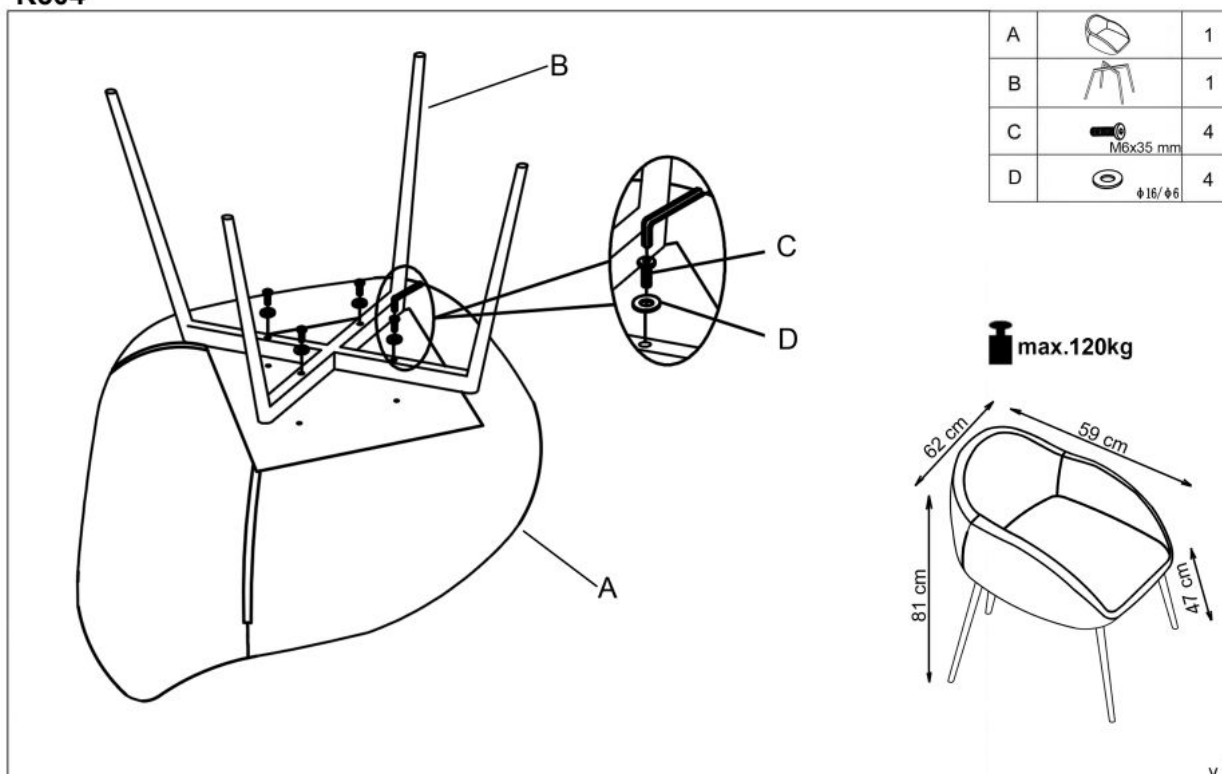

Instrukcja montażu krzesła K304

Instrukcja montażu krzesła K304

K304

HALMAR Sp. z o.o.