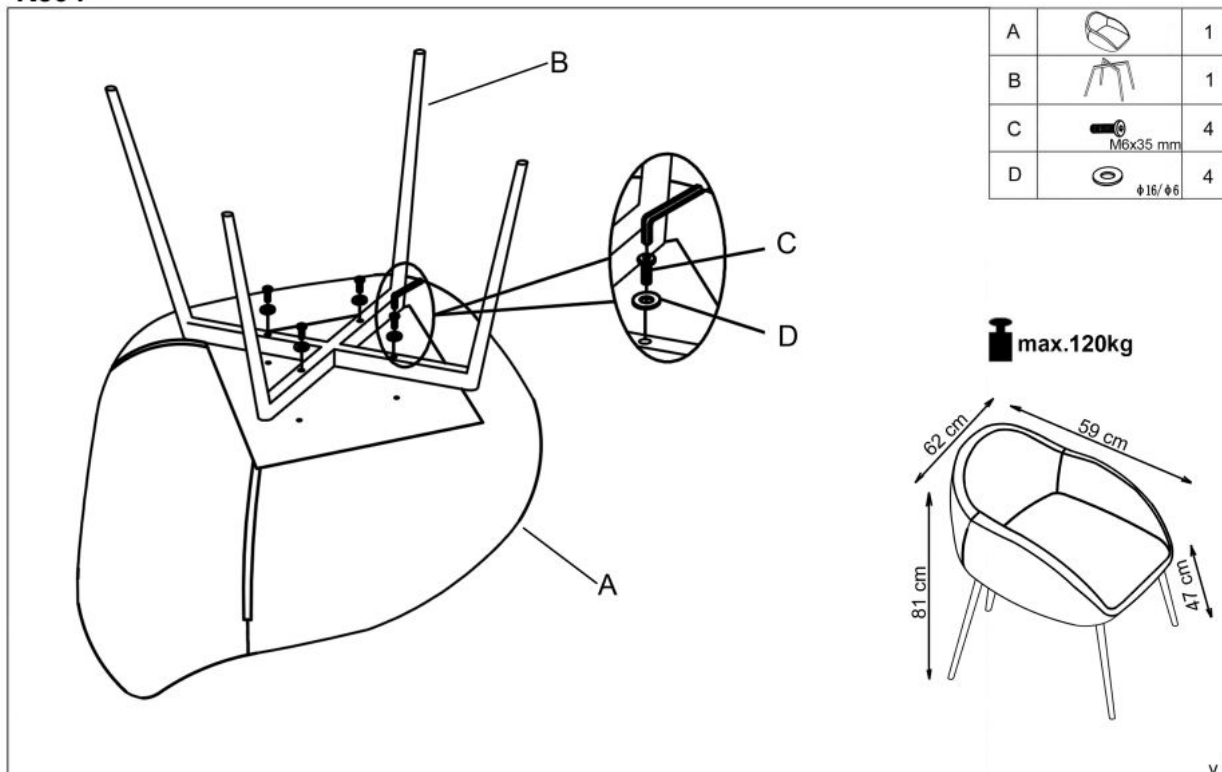

Instrukcja montażu krzesła K304

K304

HALMAR Sp. z o.o.

v.1