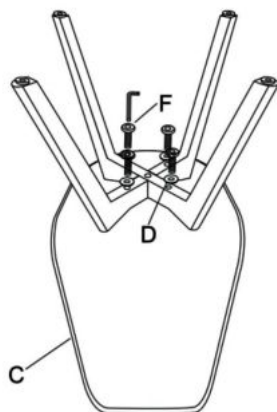

Rodzaj:	krzesło, krzesło metalowe
Styl wykonania:	tradycyjny, skandynawski
Tapicerka kolor:	zielony
Stelaż krzesła (rodzaj):	nogi proste (przekrój prostokątny)
Stelaż materiał:	drewno
Tapicerka rodzaj:	tkanina
Możliwość sztaplowania:	nie
Szerokość (Zakres):	48
Stelaż kolor:	bukowy
Wysokość:	83
Wysokość siedziska:	47
Głębokość:	54
Kolor:	bukowy, zielony ciemny
Waga brutto:	5.900
Waga netto:	5.800
Objętość:	0.010
Jednostka miary:	szt.
Ilość w paczce:	4
Ilość paczek:	1
Paczka 1:	73.00 x 60.00 x 51.00, 23.60 KG

Instrukcja montażu krzesła K303

Instrukcja montażu krzesła K303

K303

1

2

A		1
B		1
C		1
D		5
E		1
F		4

max.120kg