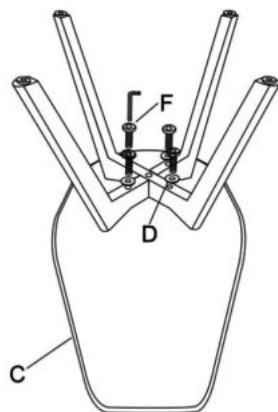

Opis produktu

Krzesło K303 ciemny zielony / buk - Halmar

wymiary: 48/54/83/47 cm, materiał: tkanina / drewno lite, kolor: ciemny zielony

Rodzaj:	krzesło, krzesło metalowe
Styl wykonania:	skandynawski, tradycyjny
Tapicerka kolor:	zielony
Stelaż krzesła (rodzaj):	nogi proste (przekrój prostokątny)
Stelaż materiał:	drewno
Tapicerka rodzaj:	tkanina
Możliwość sztaplowania:	nie
Szerokość (Zakres):	48
Stelaż kolor:	bukowy
Wysokość:	83
Wysokość siedziska:	47
Głębokość:	54
Kolor:	zielony ciemny, bukowy
Waga brutto:	5.900
Waga netto:	5.800
Objętość:	0.055
Jednostka miary:	szt.
Ilość w paczce:	4
Ilość paczek:	1
Paczka 1:	73.00 x 60.00 x 51.00, 23.60 KG

Instrukcja montażu krzesła K303

Instrukcja montażu krzesła K303

K303

1

2

A		1
B		1
C		1
D		5
E		1
F		4

max.120kg