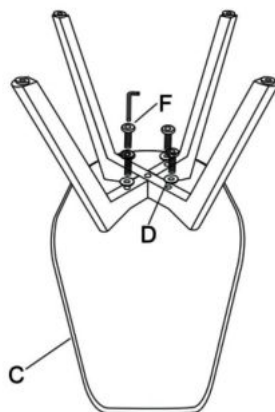

Instrukcja montażu krzesła K303

Instrukcja montażu krzesła K303

K303

1

2

A		1
B		1
C		1
D		5
E		1
F		4

max.120kg