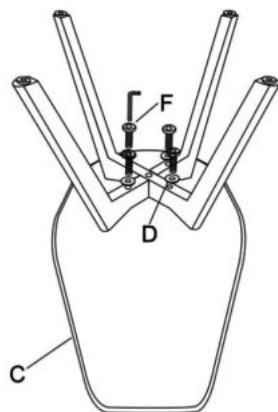

K303

1

2

A		1
B		1
C		1
D		5
E		1
F		4

max.120kg