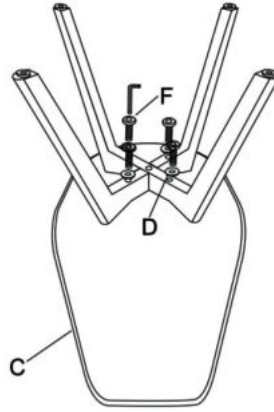

Opis produktu

Krzesło K303 beżowy / buk - Halmar

wymiary: 48/54/83/47 cm, materiał: tkanina / drewno lite, kolor: beżowy

Rodzaj:	krzesło, krzesło metalowe
Styl wykonania:	tradycyjny, skandynawski
Tapicerka kolor:	beżowy
Stelaż krzesła (rodzaj):	nogi proste (przekrój prostokątny)
Stelaż materiał:	drewno
Tapicerka rodzaj:	tkanina
Możliwość sztaplowania:	nie
Szerokość (Zakres):	48
Stelaż kolor:	bukowy
Wysokość:	83
Wysokość siedziska:	47
Głębokość:	54
Kolor:	bukowy, beżowy
Waga brutto:	5.900
Waga netto:	5.800
Objętość:	0.055
Jednostka miary:	szt.
Ilość w paczce:	4
Ilość paczek:	1
Paczka 1:	73.00 x 60.00 x 51.00, 23.60 KG

Instrukcja montażu krzesła K303

Instrukcja montażu krzesła K303

K303

1

2

A		1
B		1
C		1
D		5
E		1
F		4

max.120kg