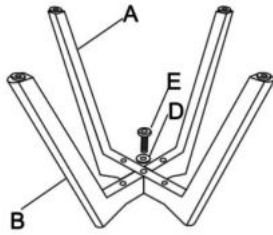

K303

1

2

A		1
B		1
C		1
D		5
E		1
F		4

max.120kg