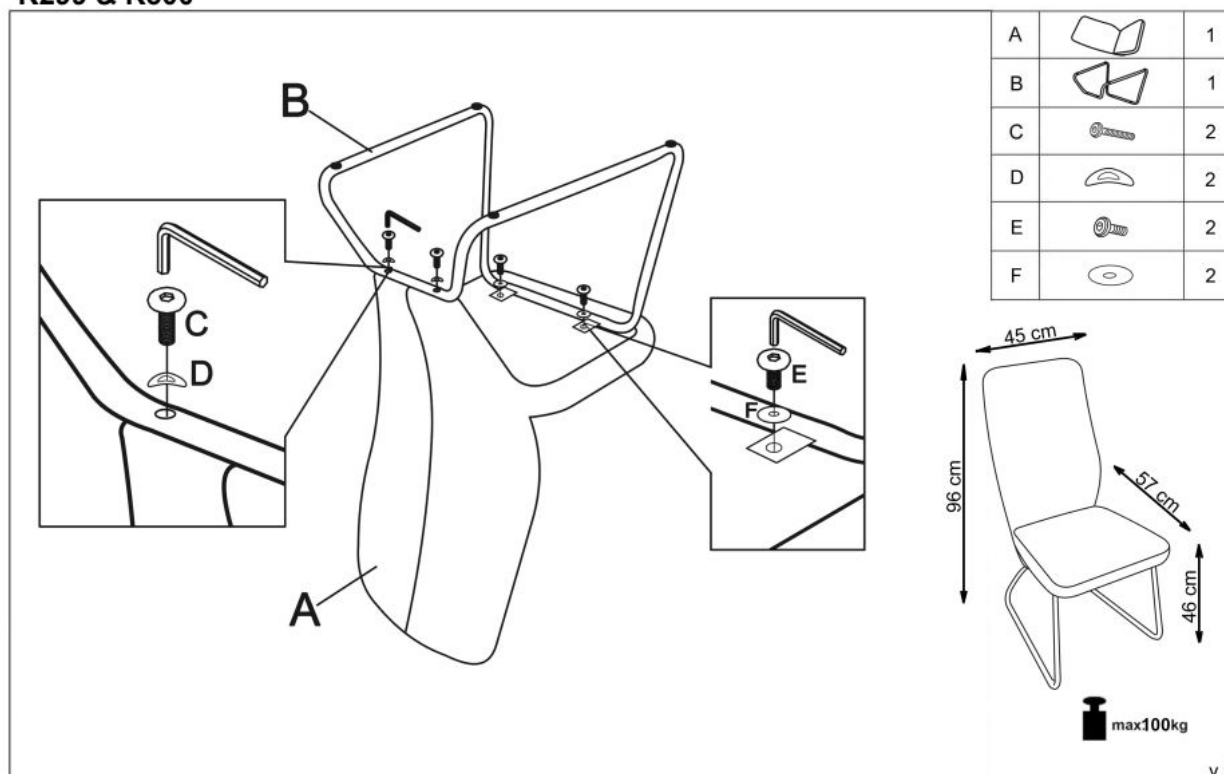

Instrukcja montażu krzesła K300

Instrukcja montażu krzesła K300

K299 & K300

HALMAR Sp. z o.o.