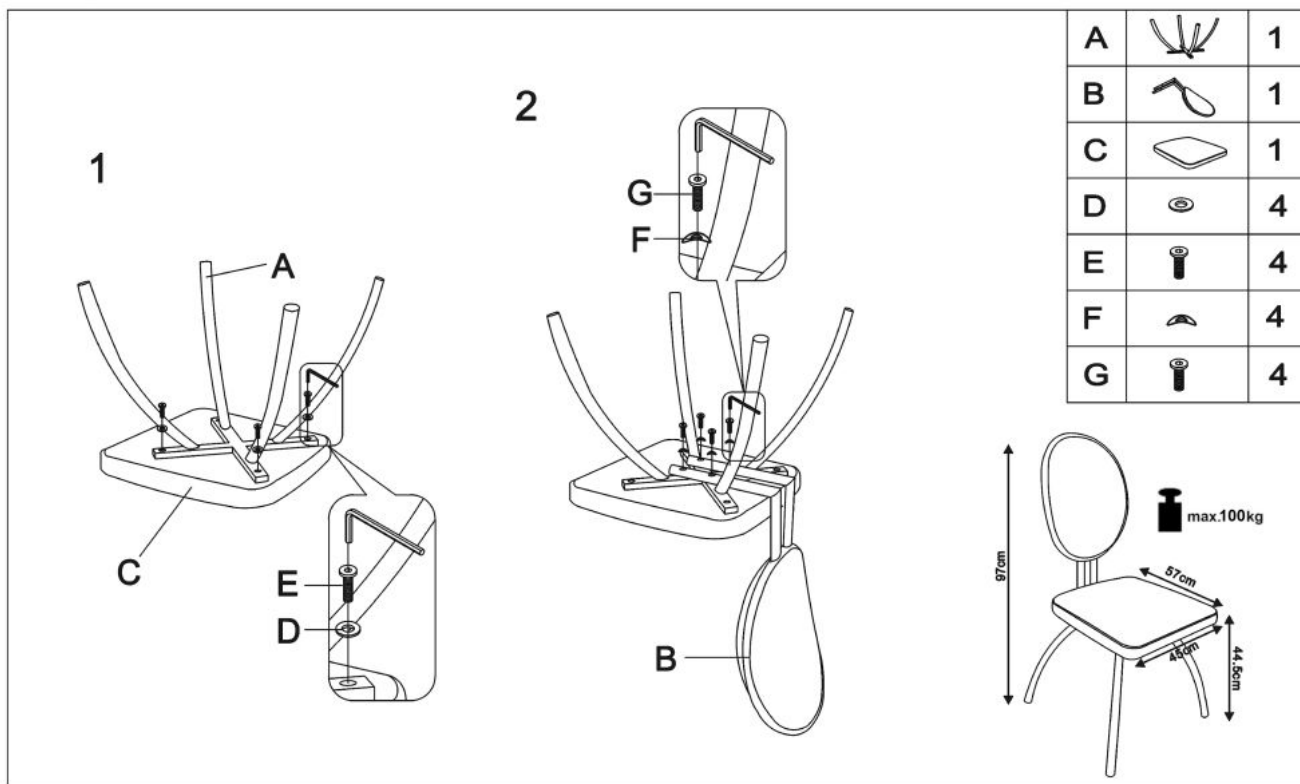

K-297/K-298

HALMAR Sp. z o.o.

1