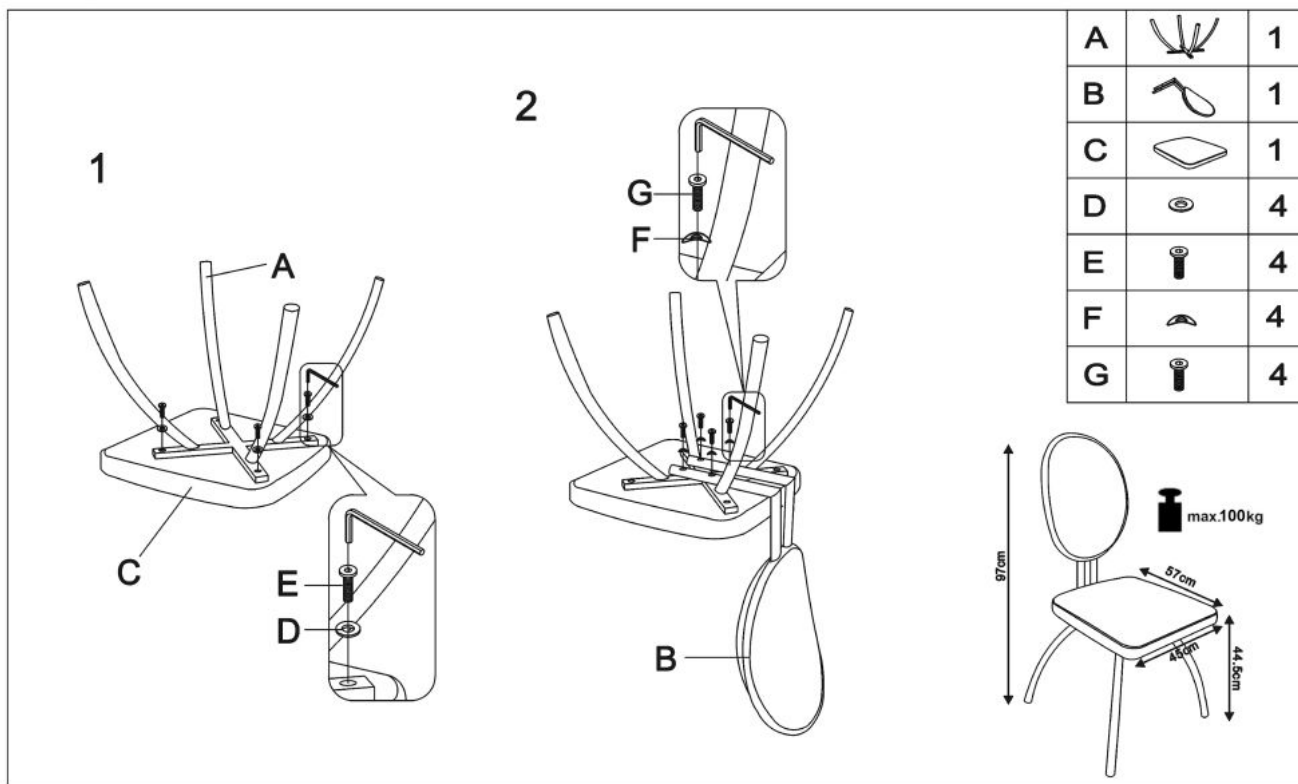

K-297/K-298

HALMAR Sp. z o.o.

1