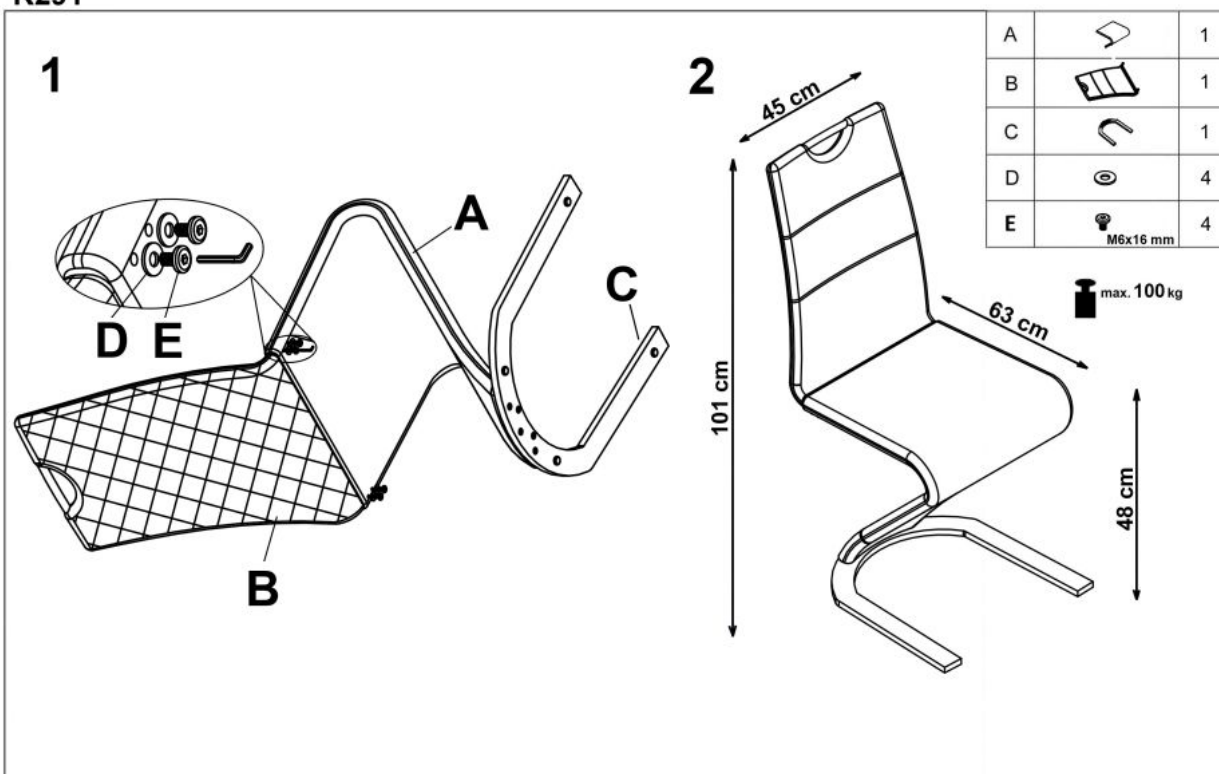

Instrukcja montażu krzesła K291

Instrukcja montażu krzesła K291

K291

HALMAR Sp. z o.o.