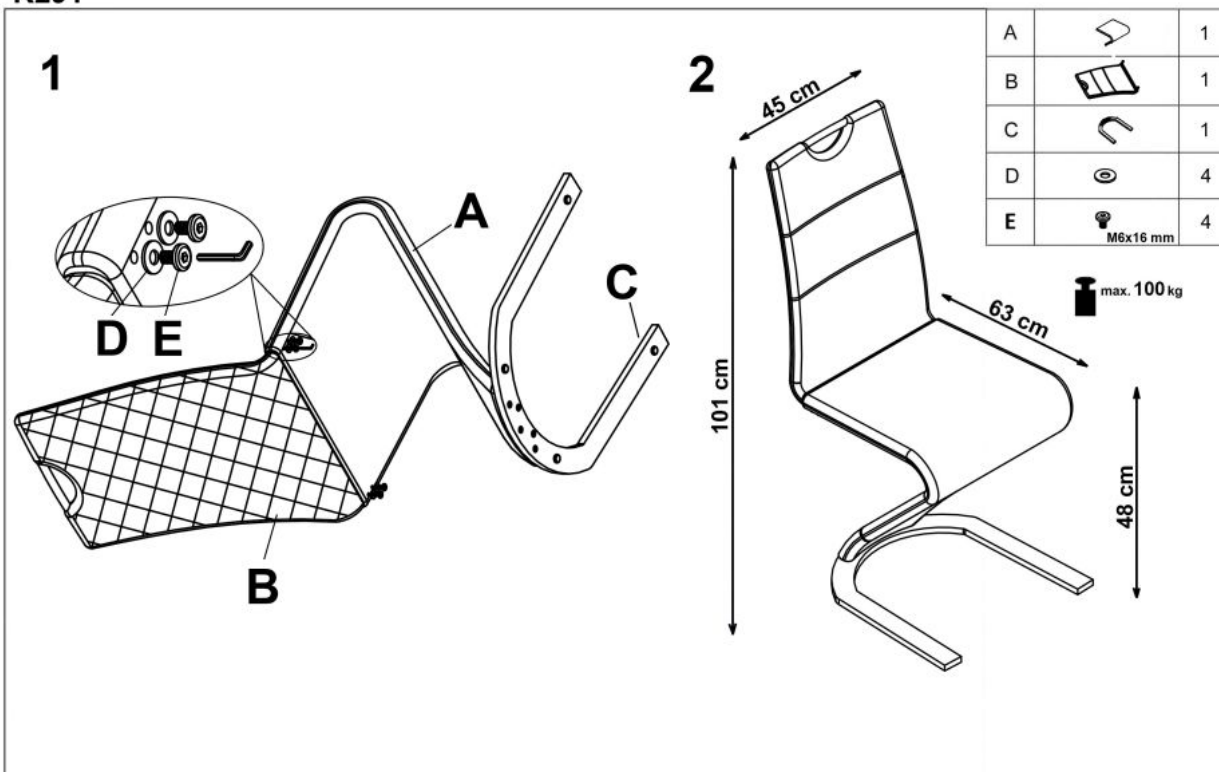

Instrukcja montażu krzesła K291

Instrukcja montażu krzesła K291

K291

HALMAR Sp. z o.o.