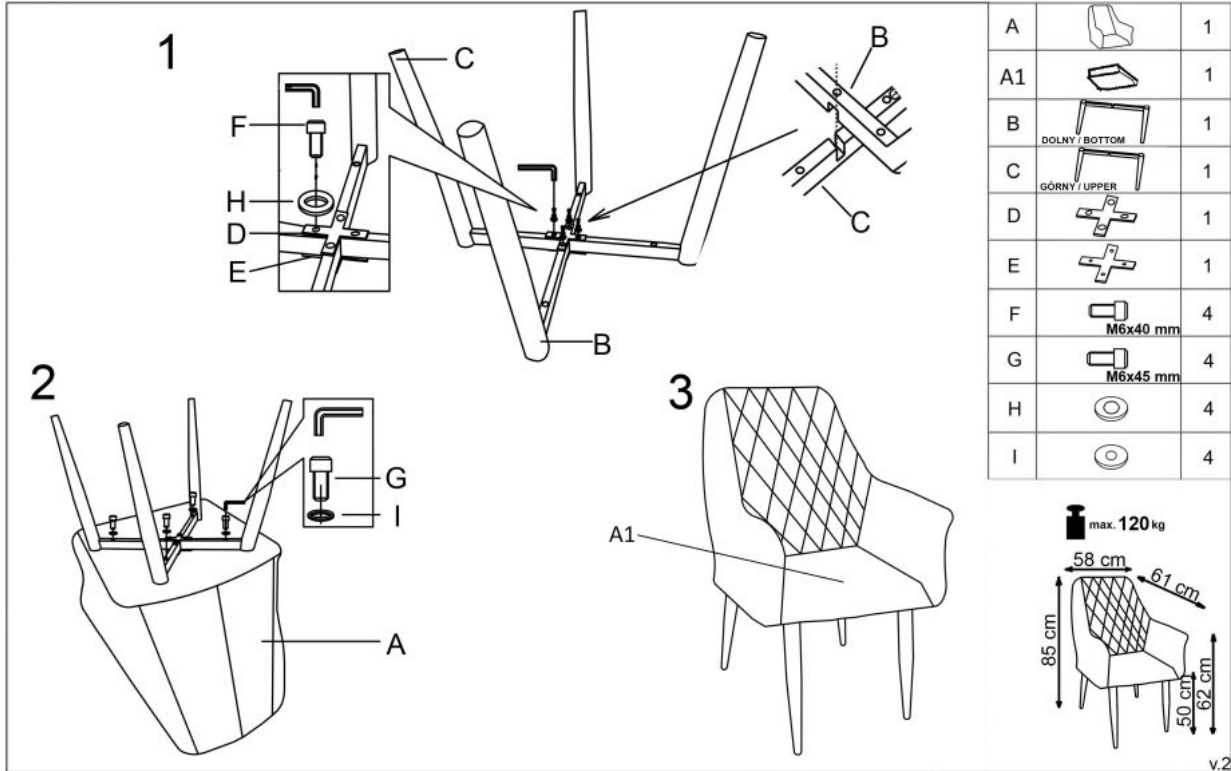

K287

HALMAR Sp. z o.o.