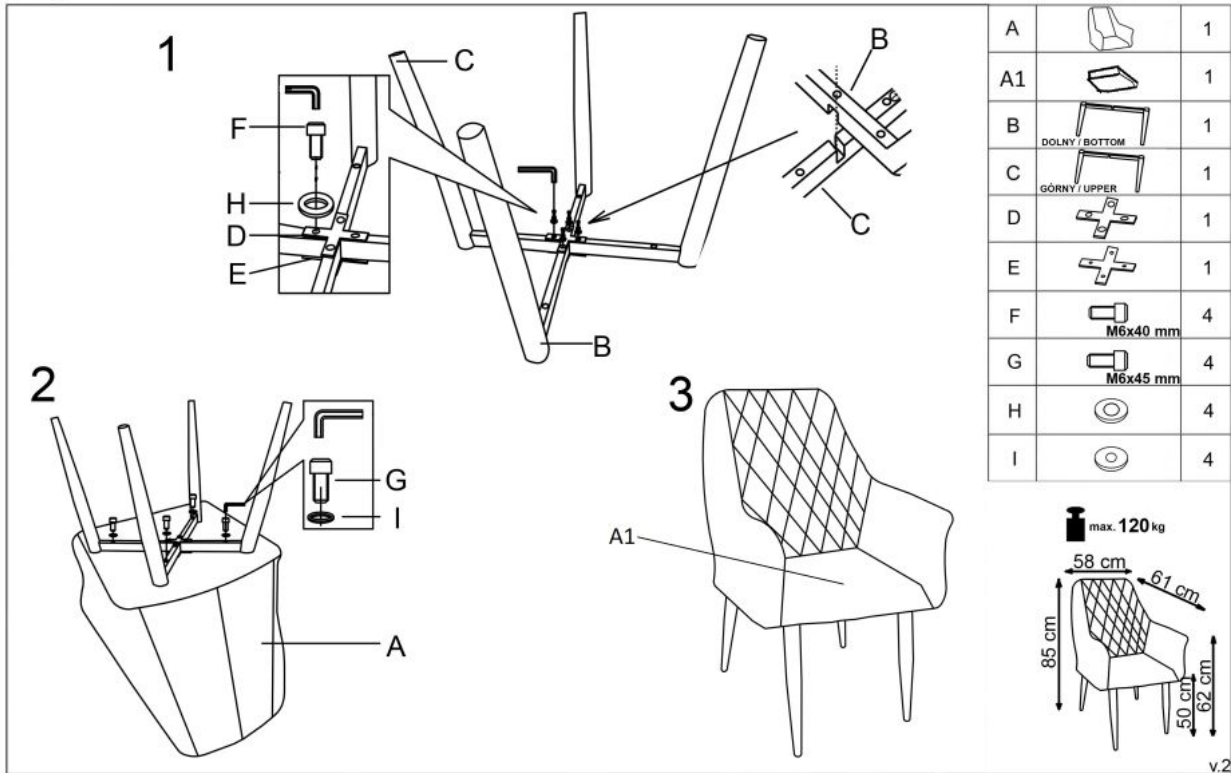

K287

HALMAR Sp. z o.o.