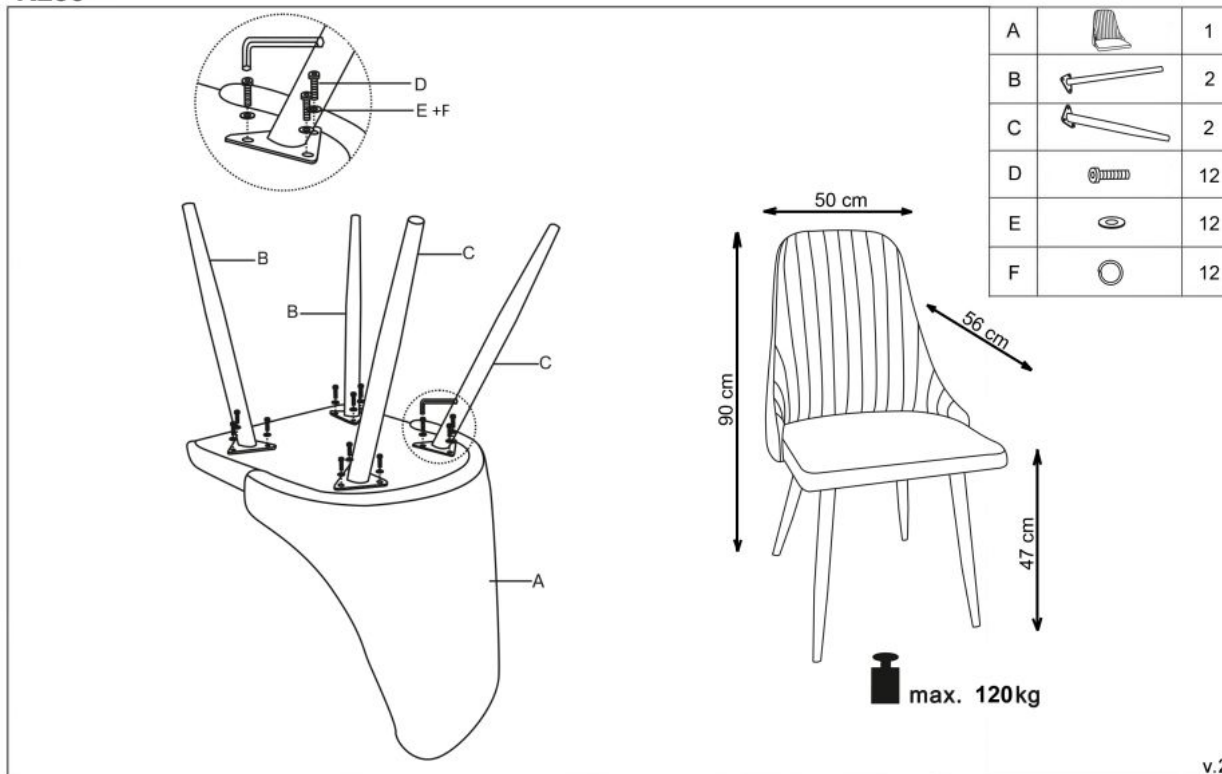

Instrukcja montażu krzesła K285

Instrukcja montażu krzesła K285

K285

HALMAR Sp. z o.o.

v.2