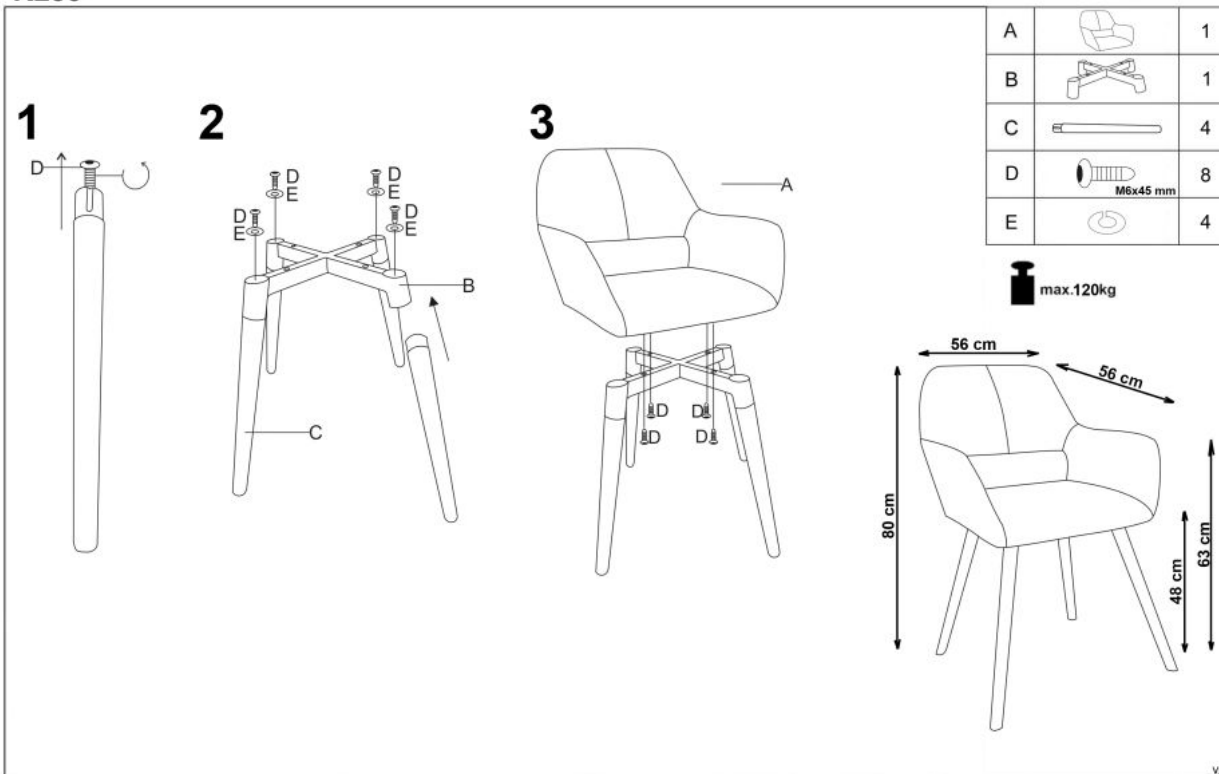

Instrukcja montażu krzesła K283

Instrukcja montażu krzesła K283

K283

HALMAR Sp. z o.o.