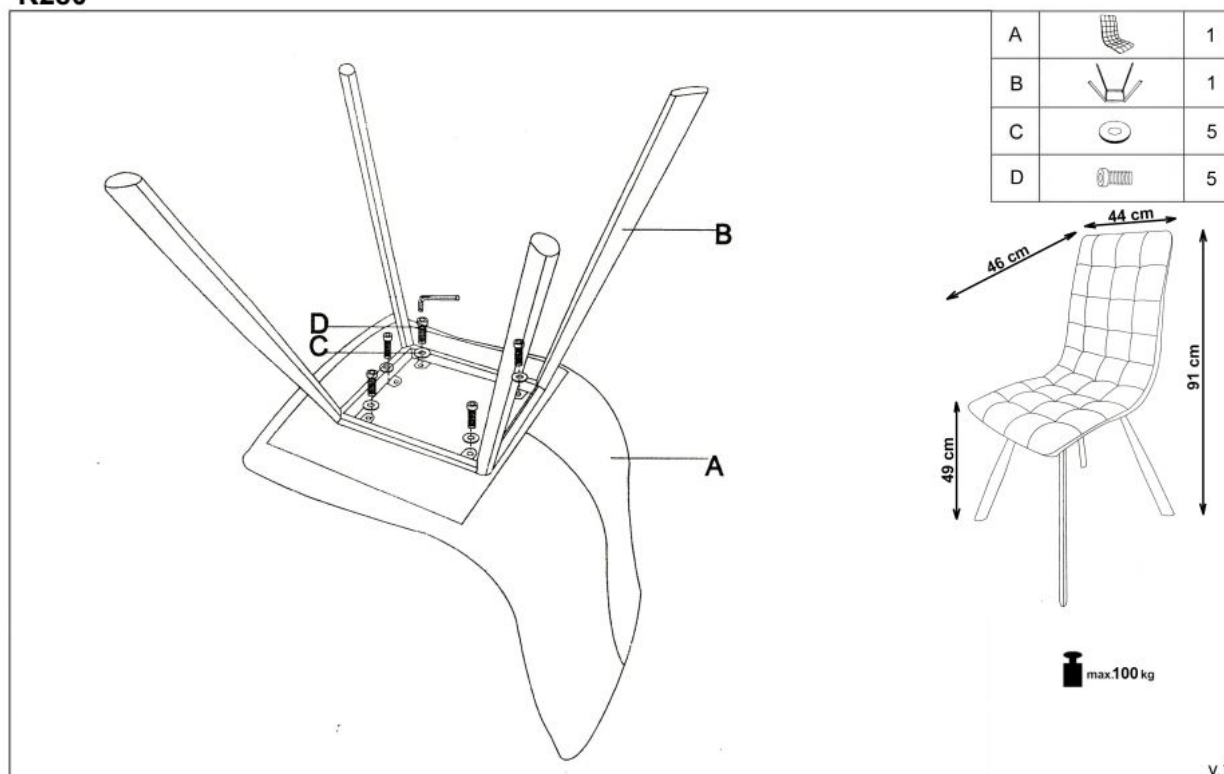

Instrukcja montażu krzesła K280

Instrukcja montażu krzesła K280

K280

HALMAR Sp. z o.o.