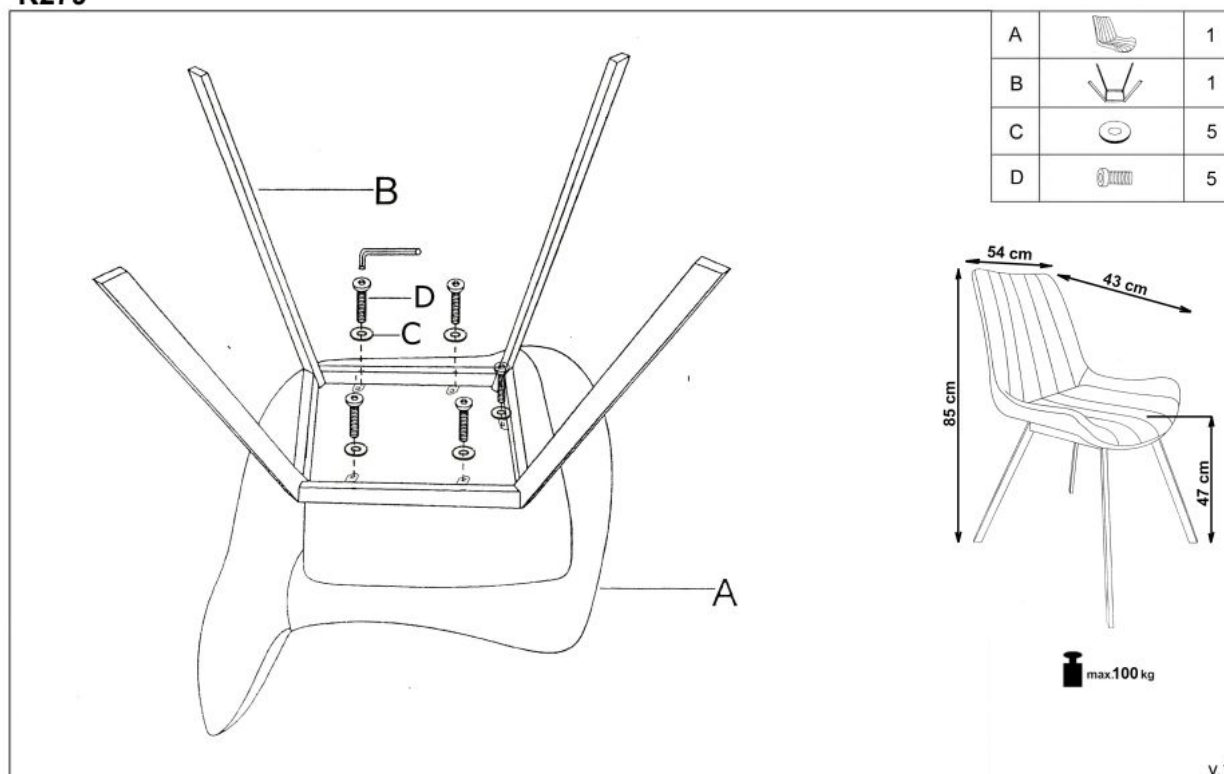

Instrukcja montażu krzesła K279

Instrukcja montażu krzesła K279

K279

HALMAR Sp. z o.o.