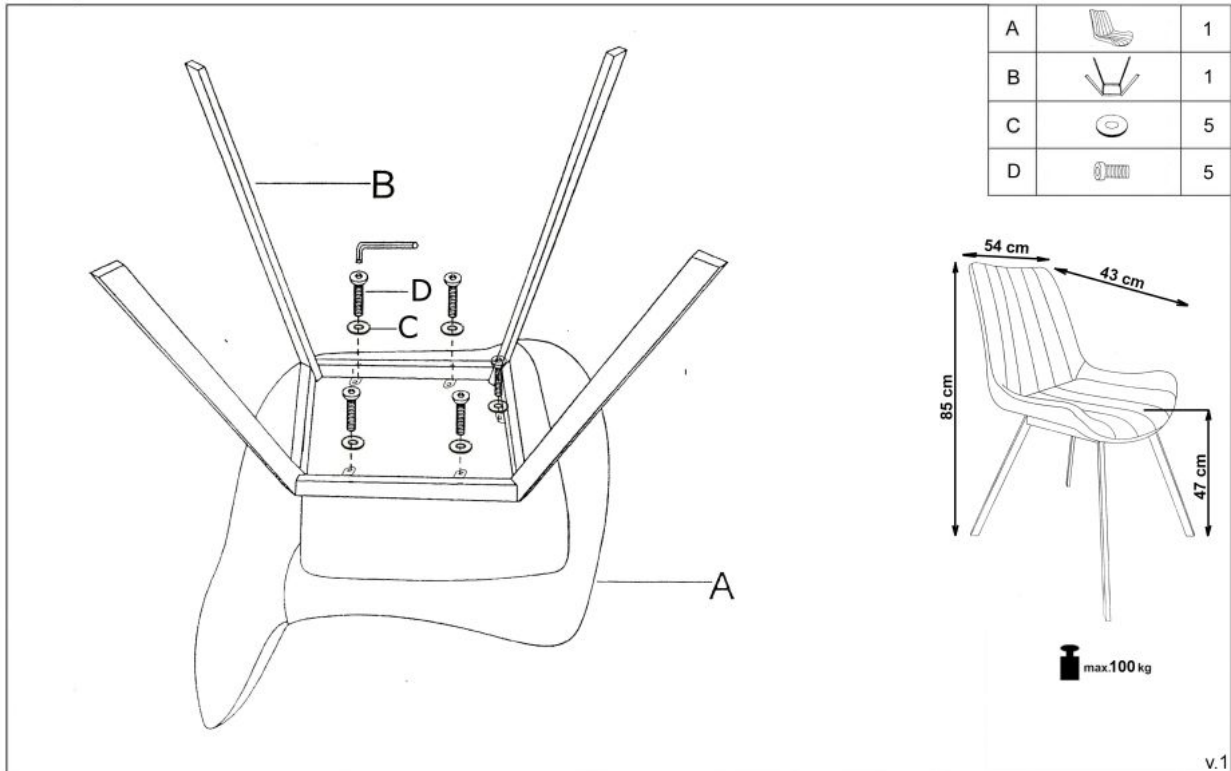

K279

HALMAR Sp. z o.o.