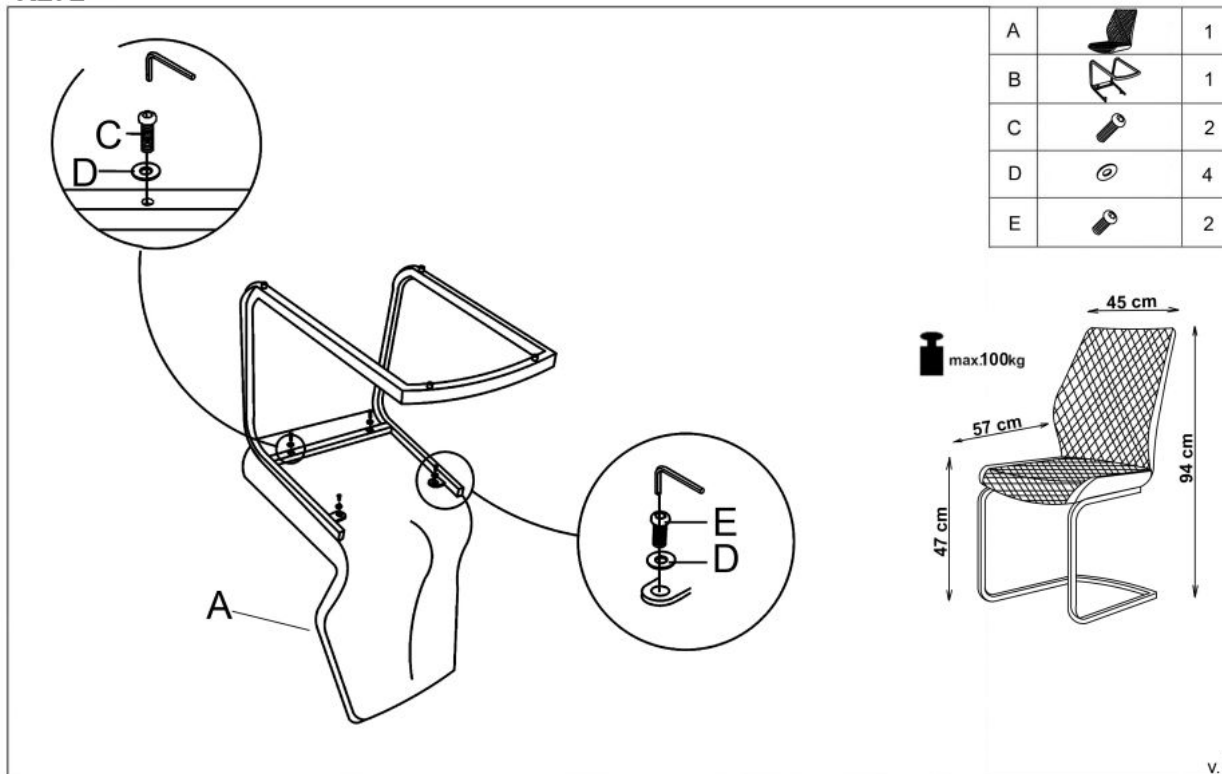

Instrukcja montażu krzesła K272 Dallas

Instrukcja montażu krzesła K272 Dallas

K272

HALMAR Sp. z o.o.