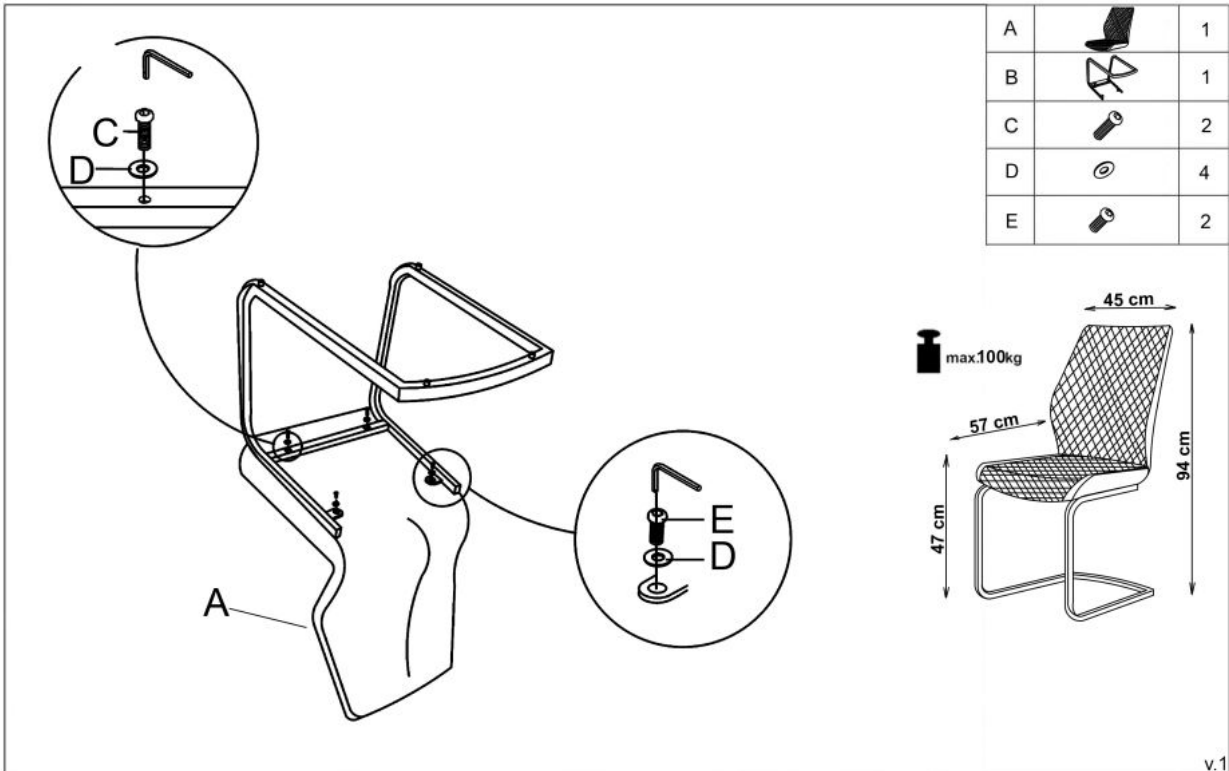

K272

HALMAR Sp. z o.o.