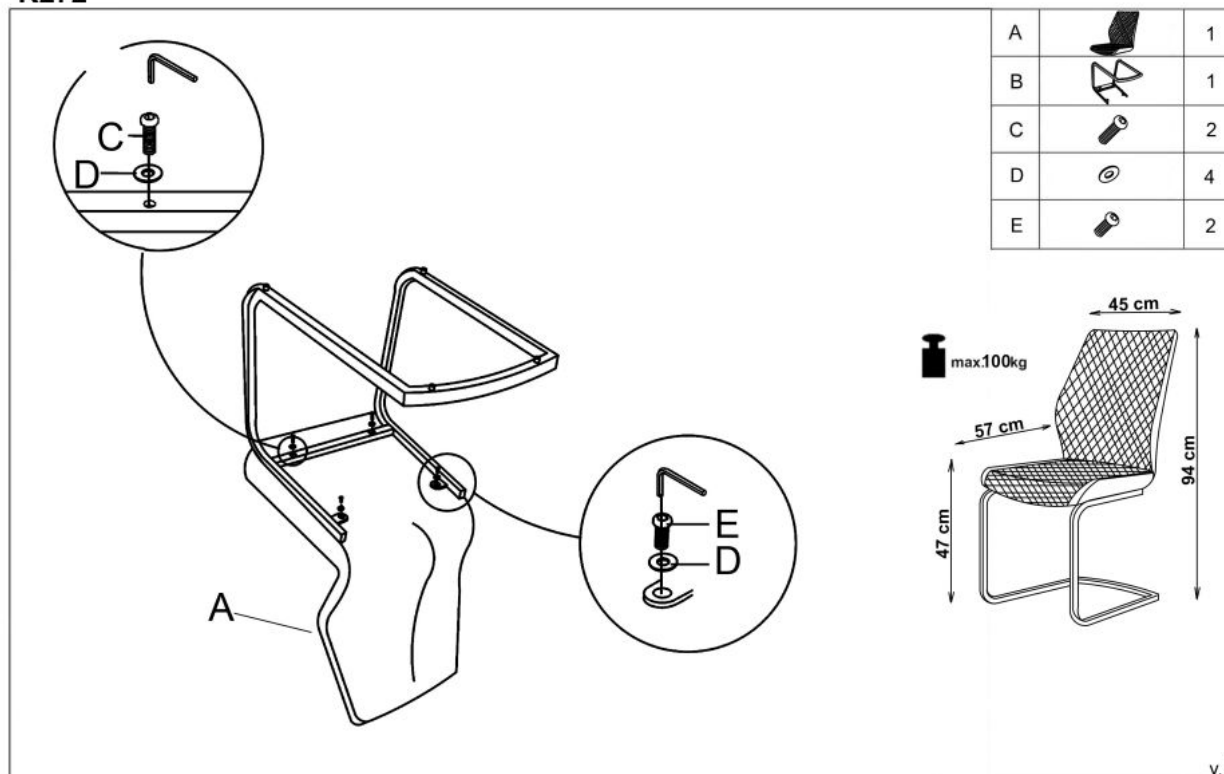

Instrukcja montażu krzesła K272 Dallas

Instrukcja montażu krzesła K272 Dallas

K272

HALMAR Sp. z o.o.