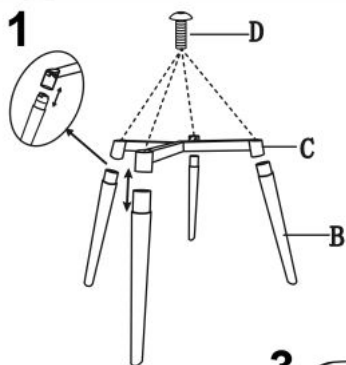

K266

A		1
B		4
C		1
D		4
E		4