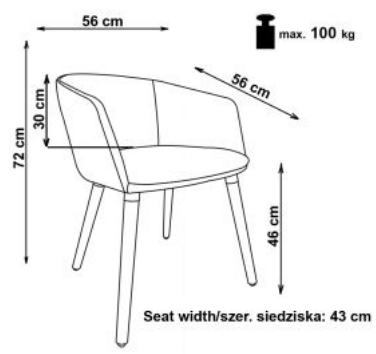

HALMAR Sp. z o.o.

v.1