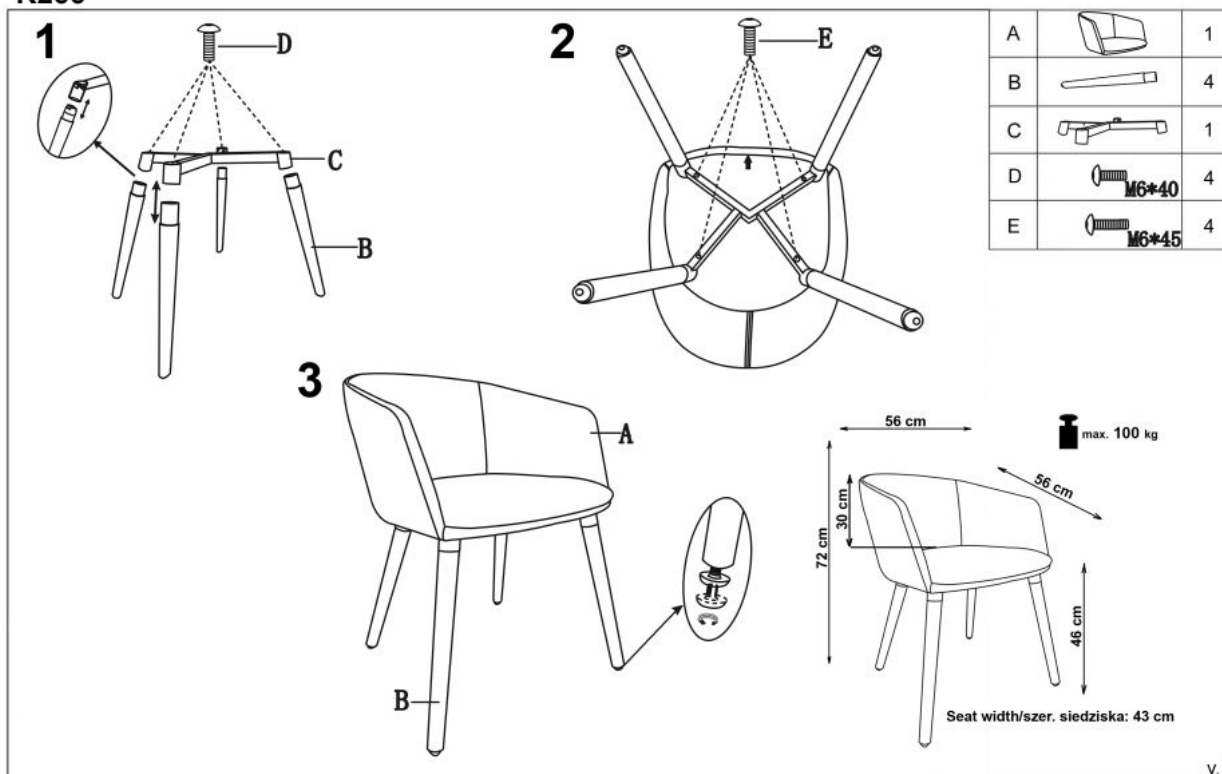

### Opis produktu

## Krzesło K266 ciemny popiel - Halmar

wymiary: 56/56/72/46 cm, materiał: tkanina / drewno lite, kolor: ciemny popiel

Instrukcja montażu krzesła K266

Instrukcja montażu krzesła K266

K266

HALMAR Sp. z o.o.

v.1