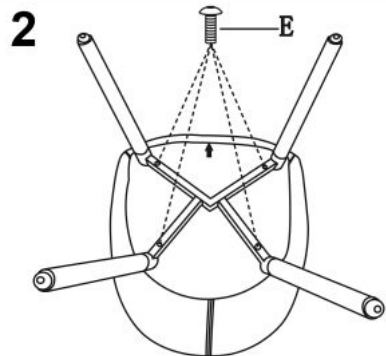

K266

A		1
B		4
C		1
D		4
E		4