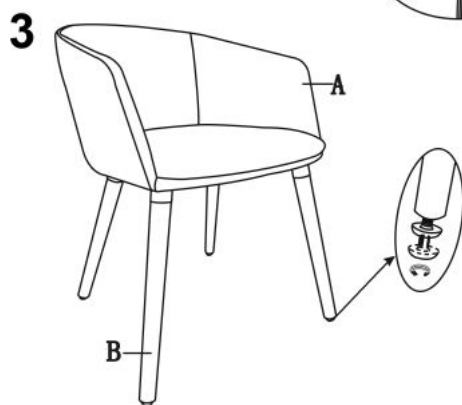

HALMAR Sp. z o.o.

v.1