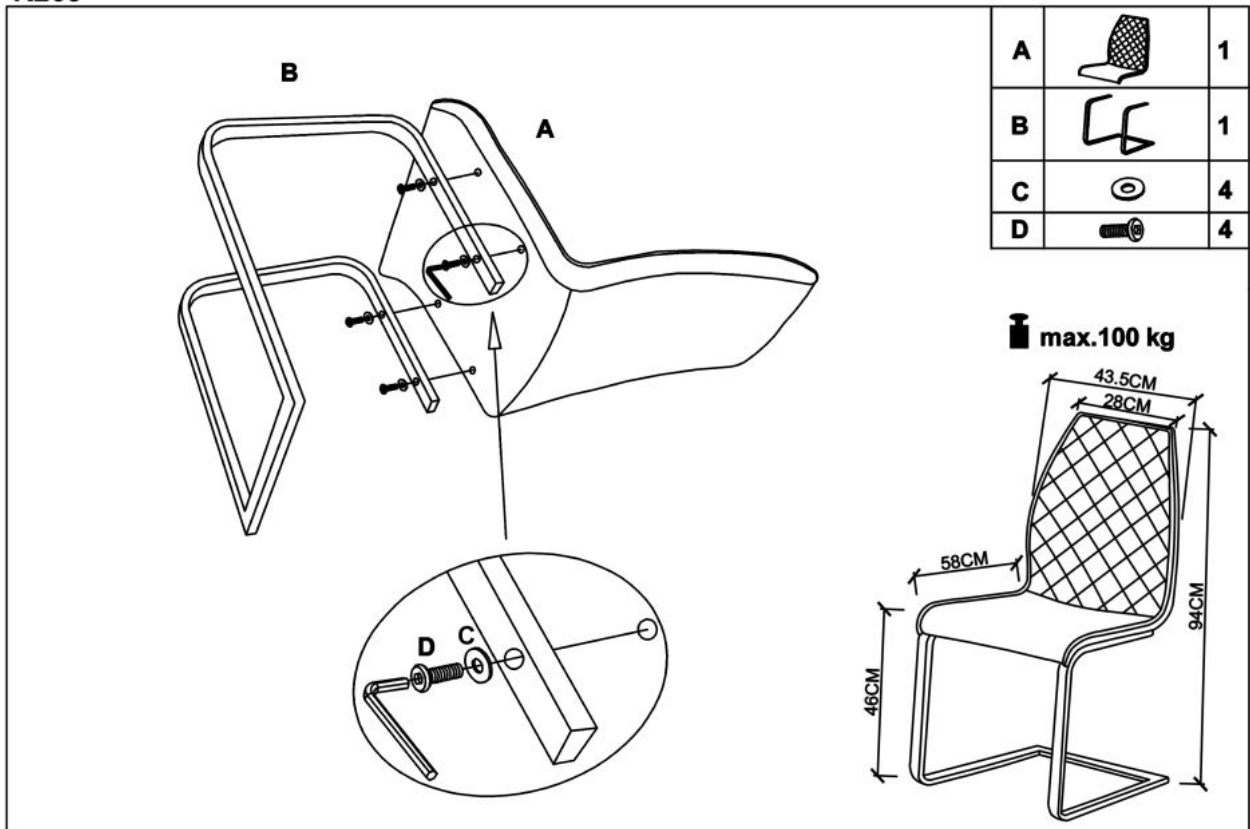

K265

UAIMAD 02 2000

ND