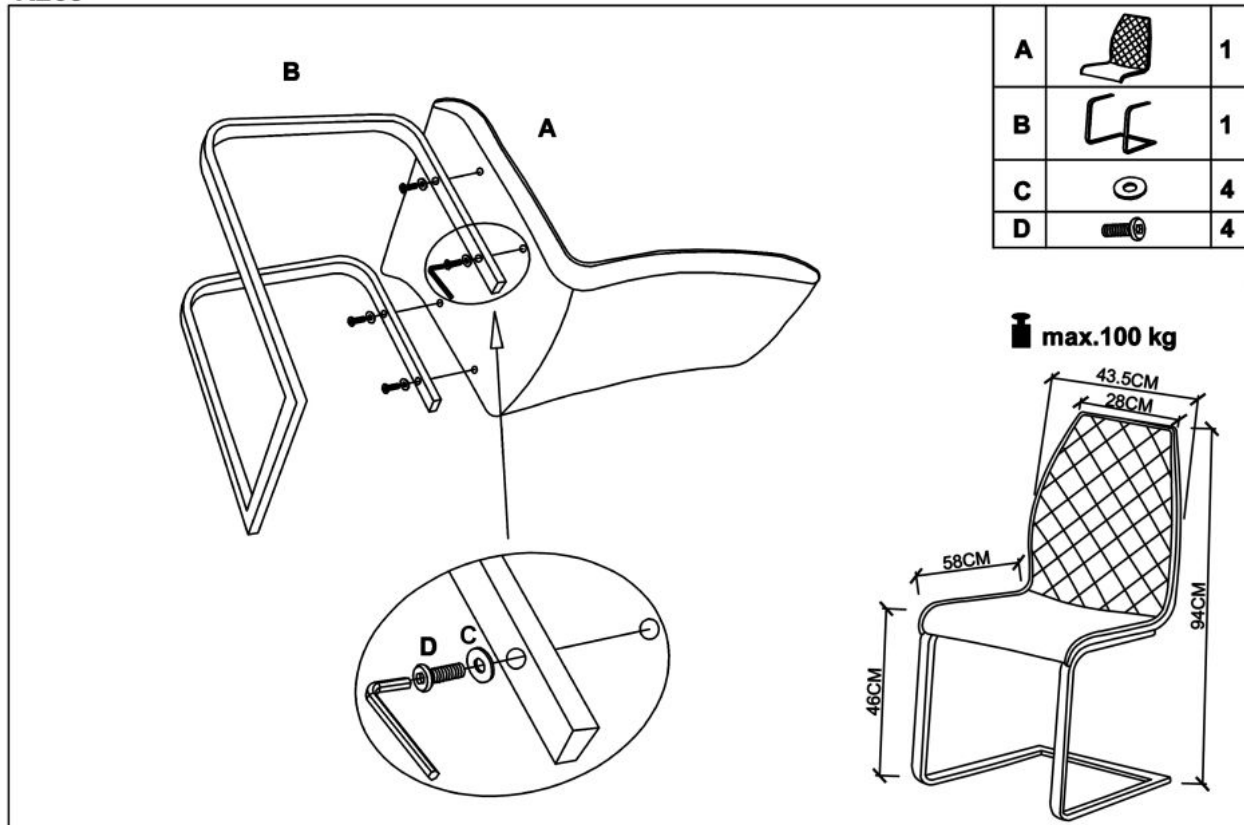

Instrukcja montażu krzesła K265

Instrukcja montażu krzesła K265

K265

HALMAR Sp. z o.o.

ND