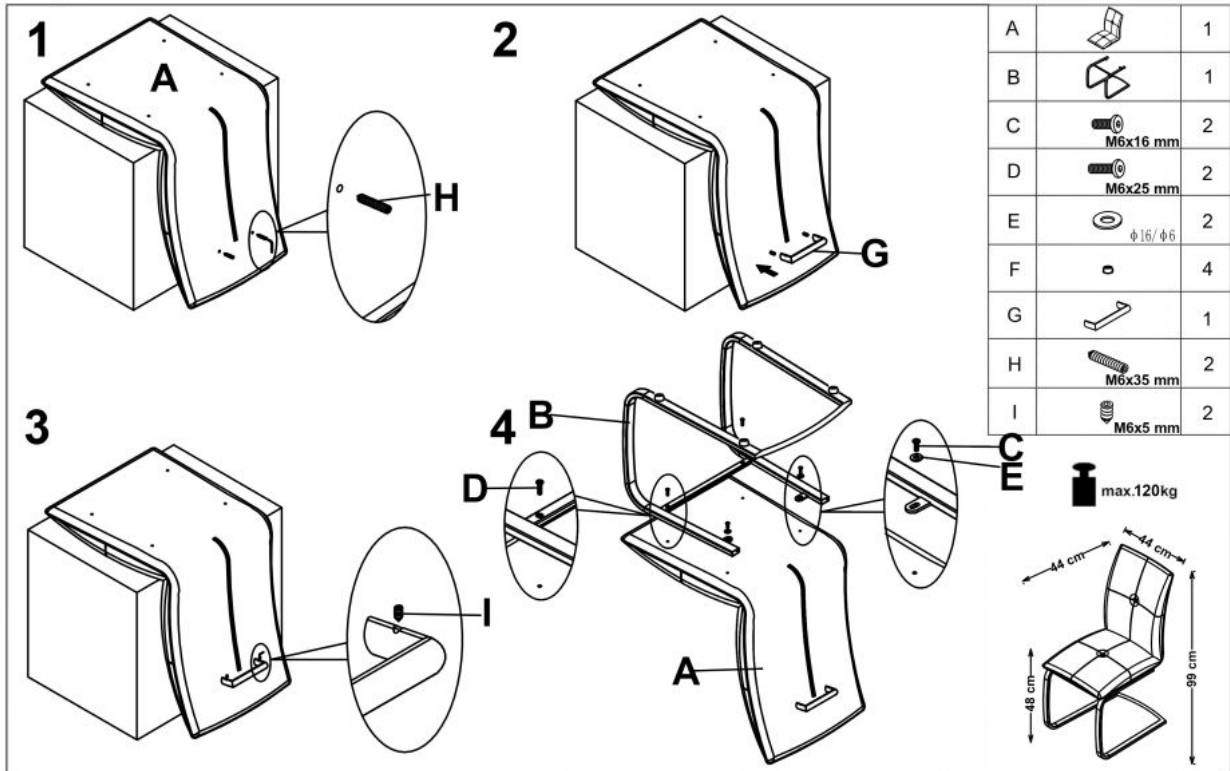

K252

HALMAR Sp. z o.o.

v.2