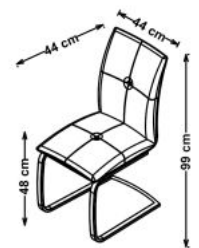

Opis produktu

Krzesło K252 waniliowy - Halmar

wymiary:

- szerokość: 44 cm
- głębokość: 44 cm
- wysokość: 89 cm / wysokość siedziska: 48 cm

Krzesło wykonane z materiału: stal chromowana / eco skóra, kolor waniliowy

Instrukcja montażu krzesła K252

Instrukcja montażu krzesła K252

K252

A		1
B		1
C		2
D		2
E		2
F		4
G		1
H		2
I		2

max.120kg

HALMAR Sp. z o.o.

v.2