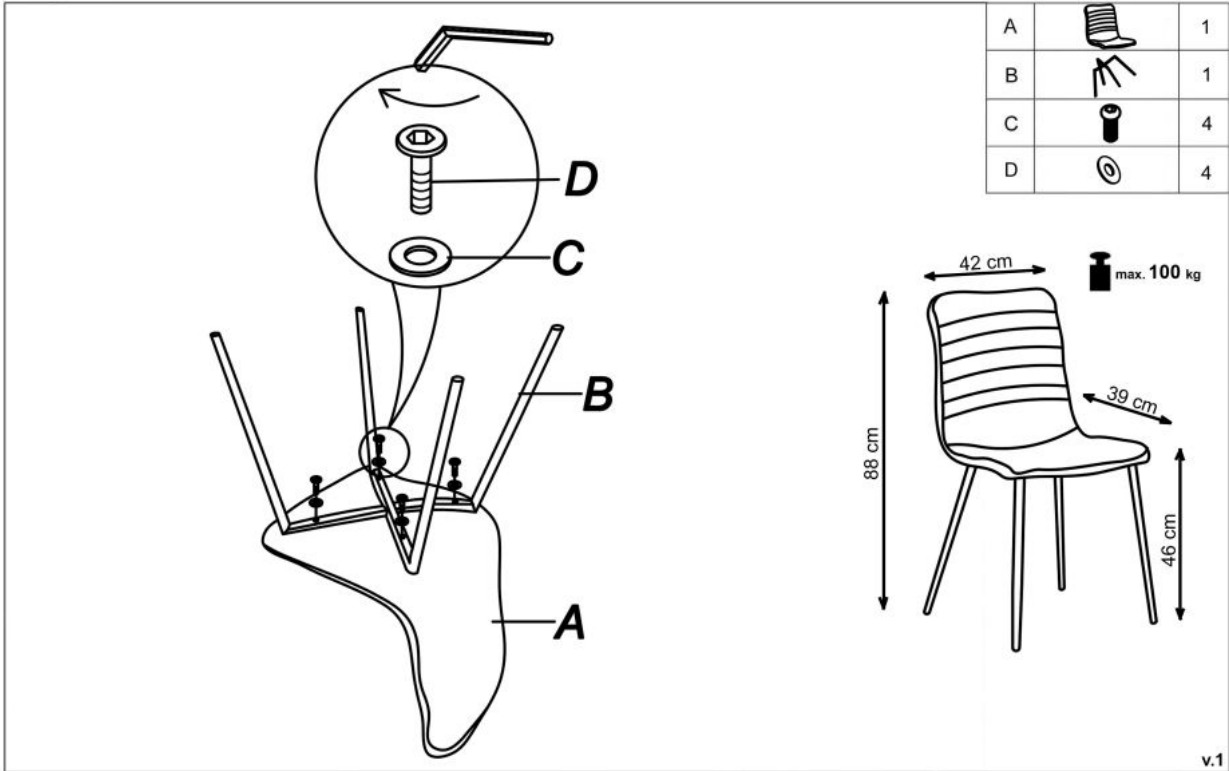

Opis produktu

Krzesło K251 popiel - Halmar

wymiary: 42/39/88/46 cm, materiał: stal malowana proszkowo / tkanina, kolor: popielaty

Instrukcja montażu krzesła K251

Instrukcja montażu krzesła K251

K251

HALMAR Sp. z o.o.