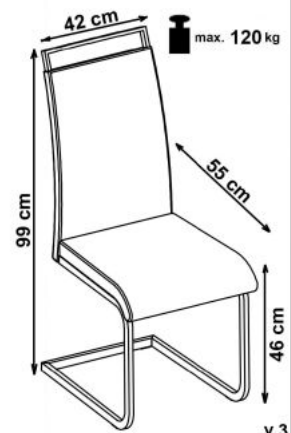

Opis produktu

Krzesło K250 biały - Halmar

wymiary: 42/55/99/46 cm, materiał: stal chromowana / eco skóra, kolor: biały

Instrukcja montażu krzesła K250

Instrukcja montażu krzesła K250

K250

A		1
B		1
C		1
D	 M6*16mm	8
E	 $\varnothing 18\text{mm}$	4