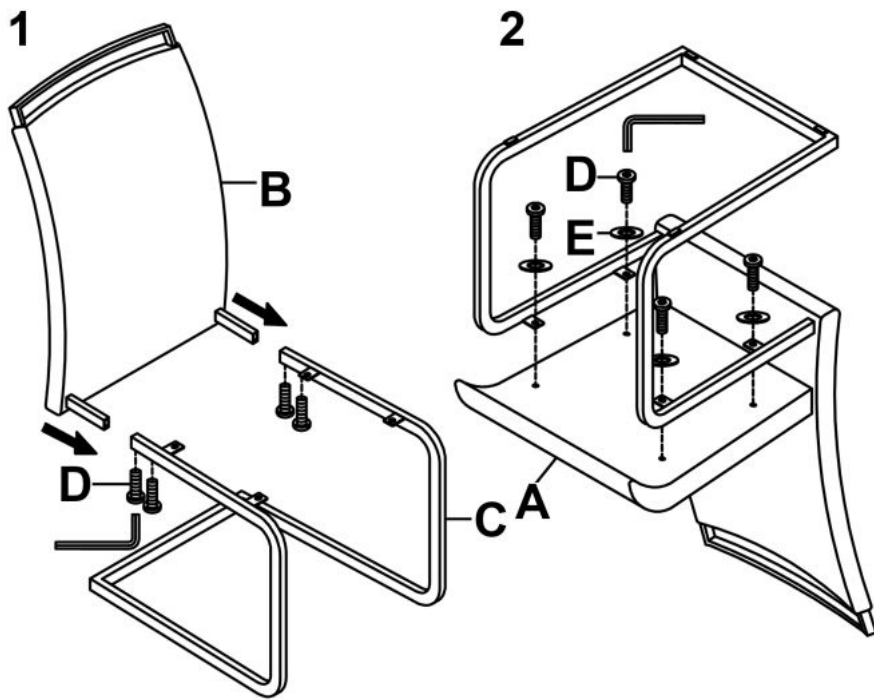

Opis produktu

Krzesło K250 biały - Halmar

wymiary: 42/55/99/46 cm, materiał: stal chromowana / eco skóra, kolor: biały

Instrukcja montażu krzesła K250

Instrukcja montażu krzesła K250

K250

A		1
B		1
C		1
D	 M6*16mm	8
E	 $\varnothing 18\text{mm}$	4