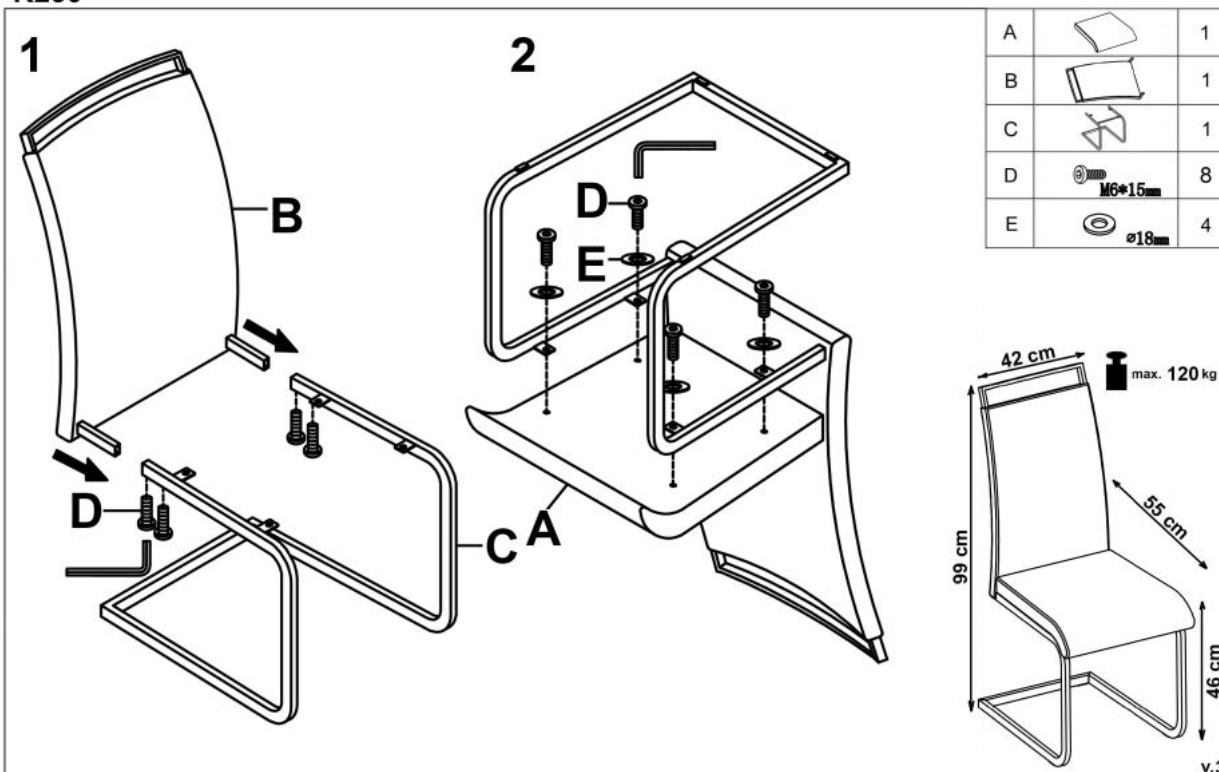

Instrukcja montażu krzesła K250

Instrukcja montażu krzesła K250

K250

HALMAR Sp. z o.o.