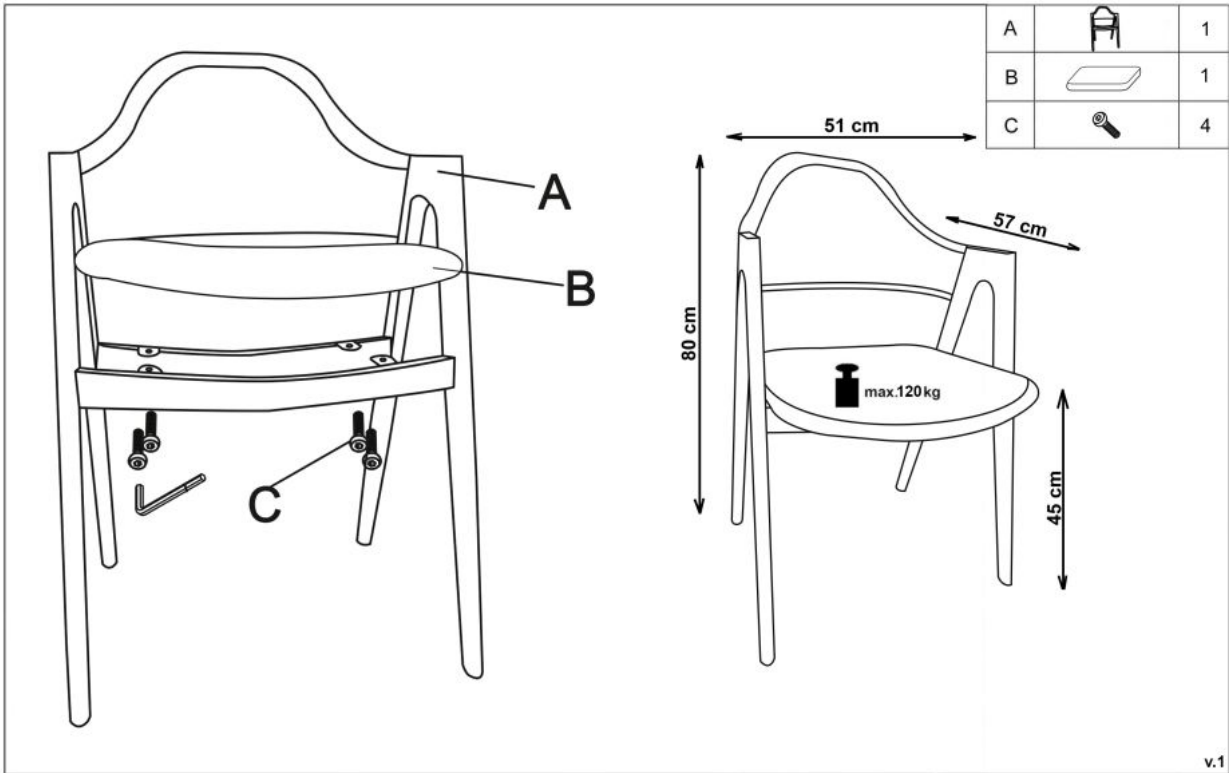

K247

HALMAR Sp. z o.o.

v.1