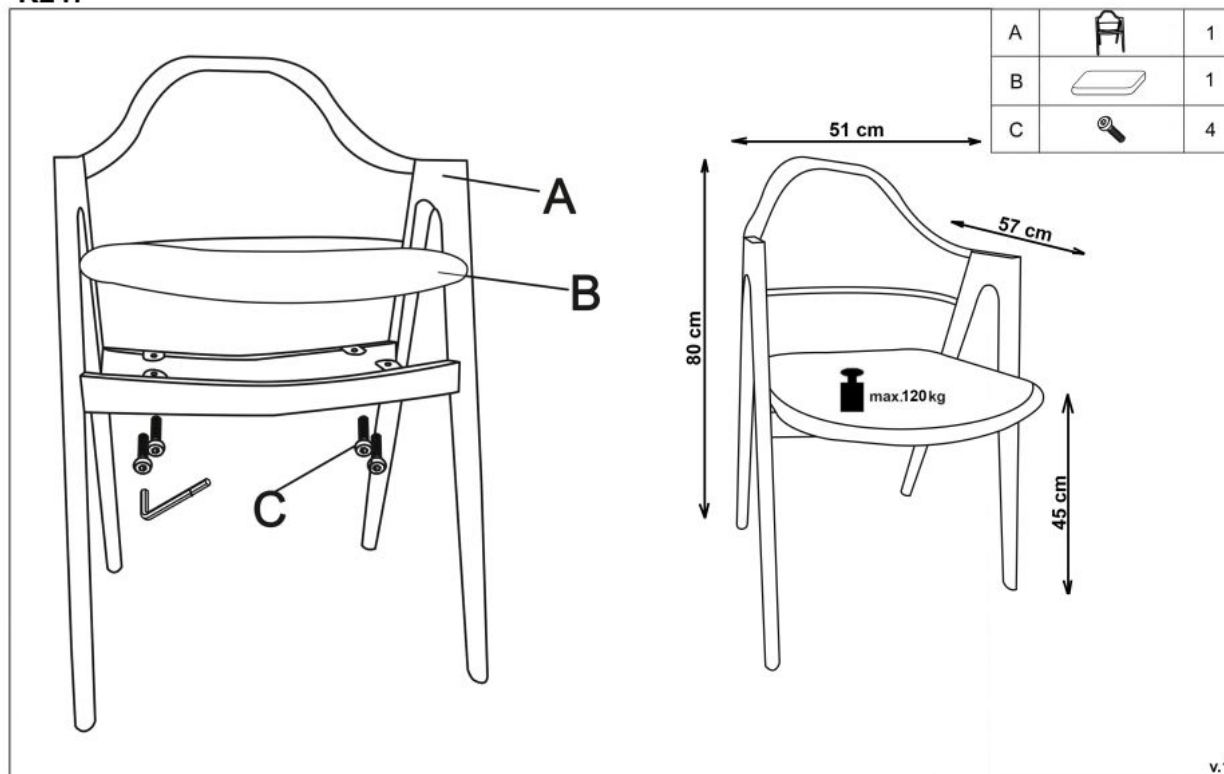

Instrukcja montażu krzesła K247

Instrukcja montażu krzesła K247

K247

HALMAR Sp. z o.o.

v.1