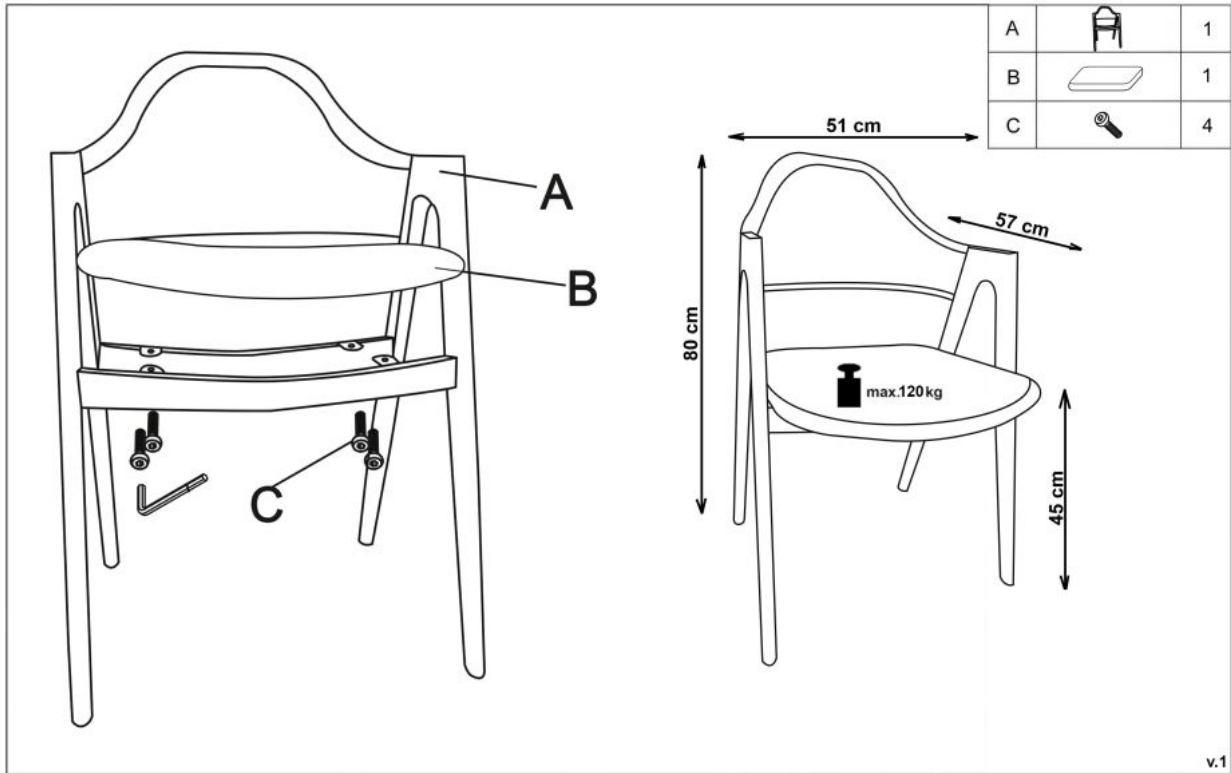

K247

HALMAR Sp. z o.o.

v.1