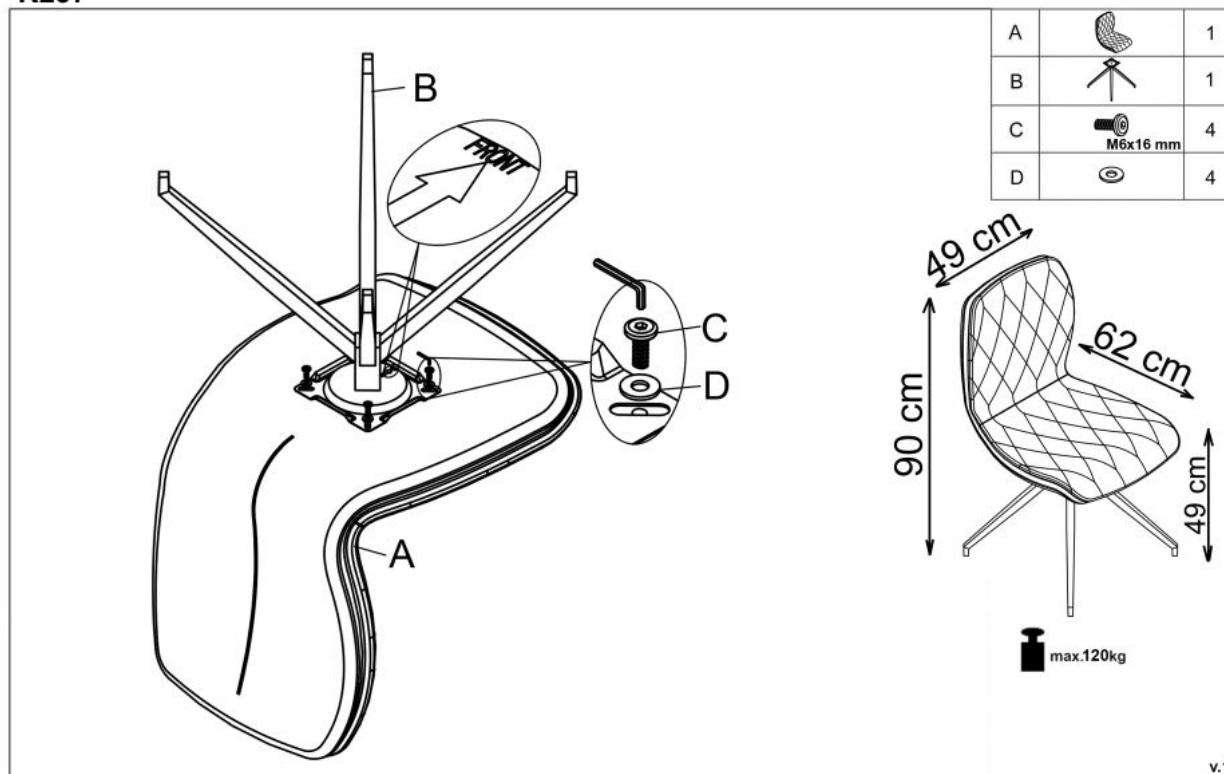

Instrukcja montażu krzesła K237

Instrukcja montażu krzesła K237

K237

HALMAR Sp. z o.o.