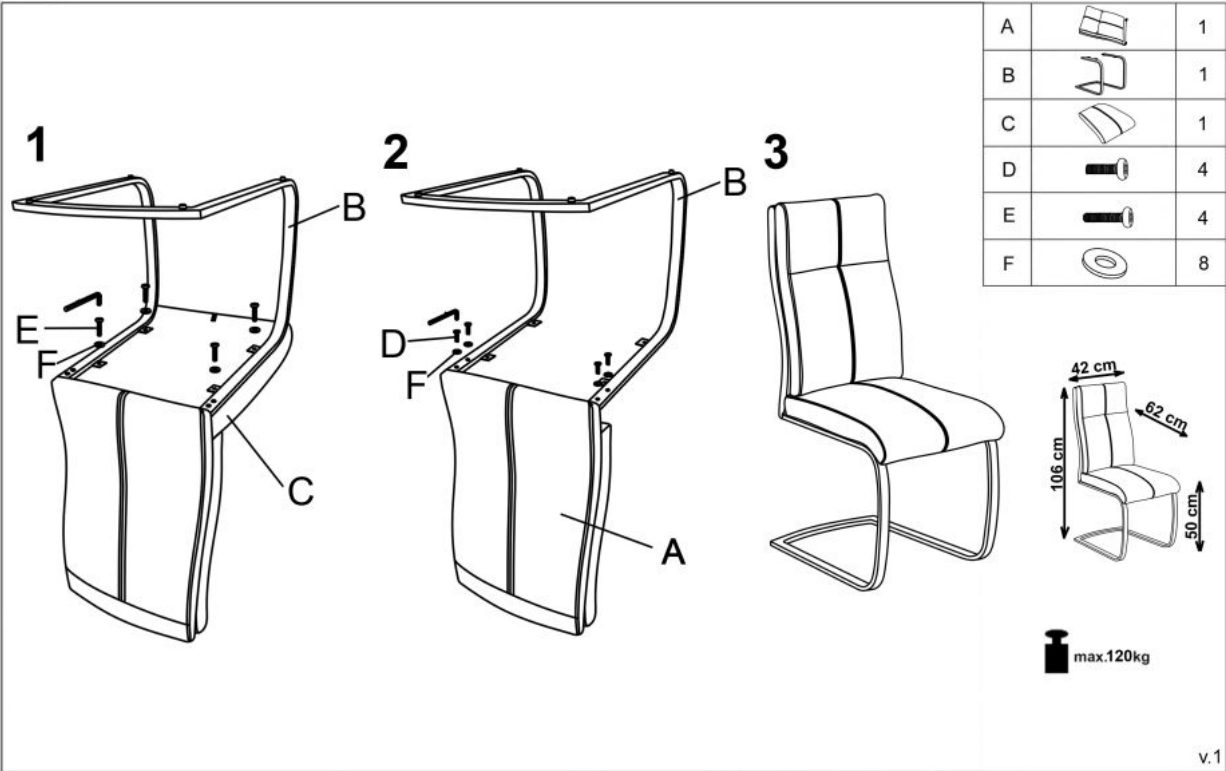

K231

HALMAR Sp. z o.o.