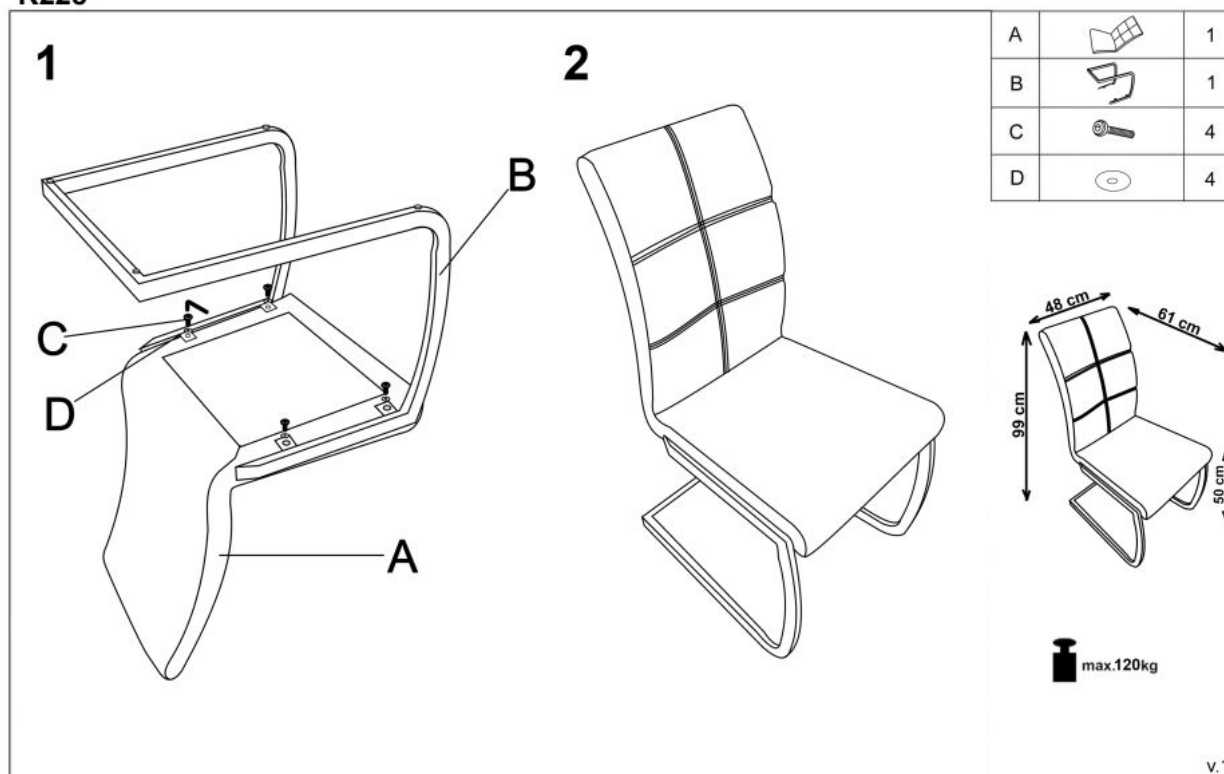

Instrukcja montażu krzesła K228

Instrukcja montażu krzesła K228

K228

HALMAR Sp. z o.o.