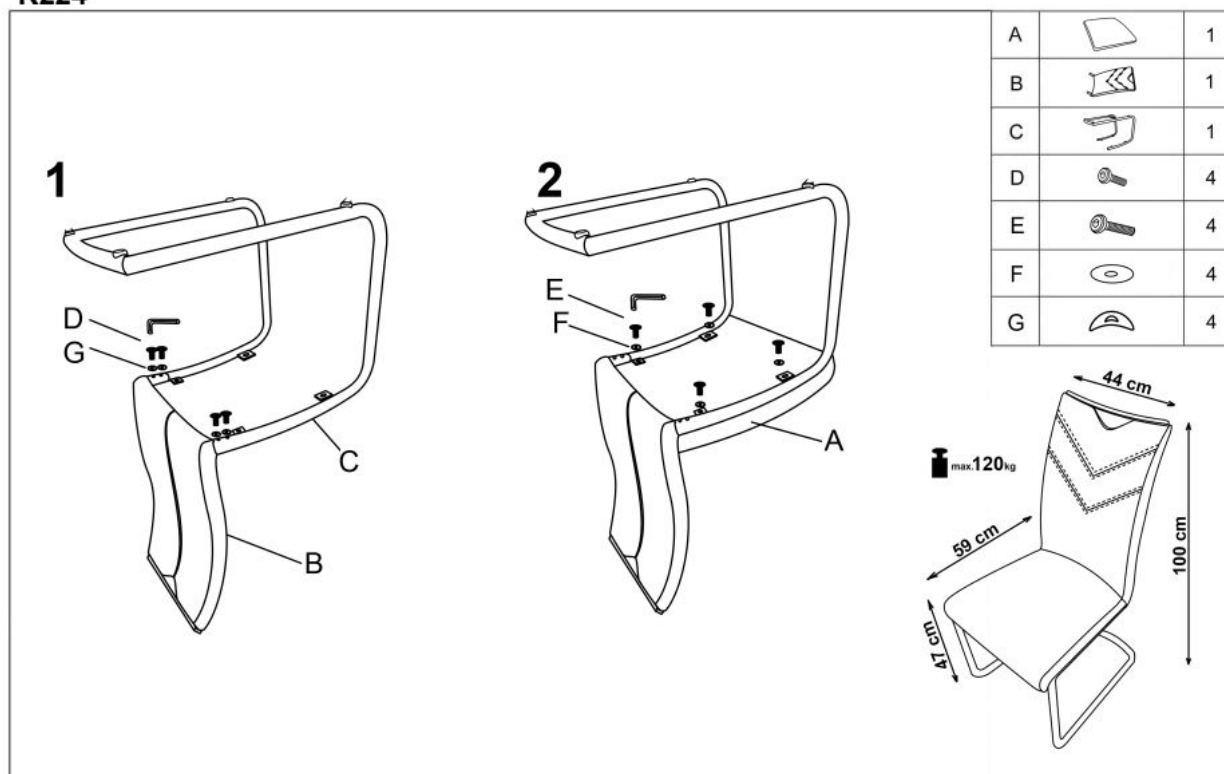

Instrukcja montażu krzesła K224

Instrukcja montażu krzesła K224

K224

HALMAR Sp. z o.o.