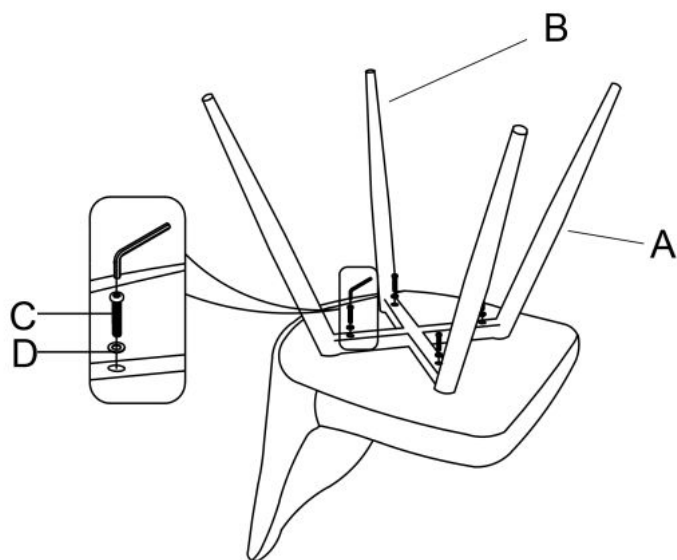

Instrukcja montażu krzesła K214

Instrukcja montażu krzesła K214

K214

1