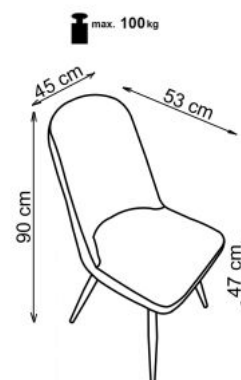

Opis produktu

Krzesło K214 popiel / dąb miodowy - Halmar

wymiary:

- szerokość: 45 cm
- głębokość: 53 cm
- wysokość do siedziska: 47 cm

Krzesło wykonane z materiału: stal malowana / eco skóra, kolor tapicerka-popielaty, nogi-dąb miodowy

Rodzaj:	krzesło metalowe
Styl wykonania:	skandynawski, tradycyjny
Tapicerka kolor:	popielaty
Stelaż krzesła (rodzaj):	nogi proste (profil okrągły)
Stelaż materiał:	metal
Tapicerka rodzaj:	eco skóra
Możliwość sztaplowania:	nie
Szerokość (Zakres):	45
Stelaż kolor:	dąb miodowy
Wysokość:	90
Wysokość siedziska:	47
Głębokość:	53
Kolor:	dąb miodowy, popielaty
Waga brutto:	7.200
Waga netto:	7.000
Objętość:	0.010
Jednostka miary:	szt.
Ilość w paczce:	4
Ilość paczek:	2
Paczka 1:	81.00 x 62.00 x 50.00, 18.80 KG
Paczka 2:	60.00 x 55.00 x 50.00, 10.00 KG

Instrukcja montażu krzesła K214

Instrukcja montażu krzesła K214

K214

1

A		1
B		1
C		4
D		4

HALMAR Sp. z o.o.