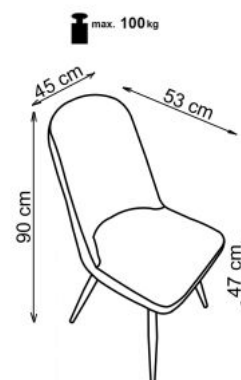

Opis produktu

Krzesło K214 popiel / dąb miodowy - Halmar

wymiary:

- szerokość: 45 cm
- głębokość: 53 cm
- wysokość do siedziska: 47 cm

Krzesło wykonane z materiału: stal malowana / eco skóra, kolor tapicerka-popielaty, nogi-dąb miodowy

Rodzaj:	krzesło, krzesło metalowe
Styl wykonania:	tradycyjny, skandynawski
Tapicerka kolor:	popielaty
Stelaż krzesła (rodzaj):	nogi proste (profil okrągły)
Stelaż materiał:	metal
Tapicerka rodzaj:	eco skóra
Możliwość sztaplowania:	nie
Szerokość (Zakres):	45
Stelaż kolor:	dąb miodowy
Wysokość:	90
Wysokość siedziska:	47
Głębokość:	53
Kolor:	dąb miodowy, popielaty
Waga brutto:	7.200
Waga netto:	7.000
Objętość:	0.010
Jednostka miary:	szt.
Ilość w paczce:	4
Ilość paczek:	2
Paczka 1:	81.00 x 62.00 x 50.00, 18.80 KG
Paczka 2:	60.00 x 55.00 x 50.00, 10.00 KG

Instrukcja montażu krzesła K214

Instrukcja montażu krzesła K214

K214

1

A		1
B		1
C		4
D		4

HALMAR Sp. z o.o.