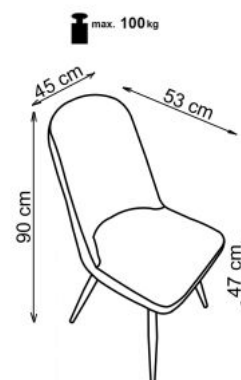

Opis produktu

Krzesło K214 ciemny kremowy / dąb miodowy - Halmar

wymiary:

- szerokość: 45 cm
- głębokość: 53 cm
- wysokość do siedziska: 47 cm

Krzesło wykonane z materiału: stal malowana / eco skóra, kolor tapicerka-ciemny kremowy, nogi-dąb miodowy

Rodzaj:	krzesło metalowe, krzesło
Styl wykonania:	skandynawski, tradycyjny
Tapicerka kolor:	kremowy
Stelaż krzesła (rodzaj):	nogi proste (profil okrągły)
Stelaż materiał:	metal
Tapicerka rodzaj:	eco skóra
Możliwość sztaplowania:	nie
Szerokość (Zakres):	45
Stelaż kolor:	dąb miodowy
Wysokość:	90
Wysokość siedziska:	47
Głębokość:	53
Kolor:	dąb miodowy, kremowy
Waga brutto:	7.200
Waga netto:	7.000
Objętość:	0.010
Jednostka miary:	szt.
Ilość w paczce:	4
Ilość paczek:	2
Paczka 1:	81.00 x 62.00 x 50.00, 18.80 KG
Paczka 2:	60.00 x 55.00 x 50.00, 10.00 KG

Instrukcja montażu krzesła K214

Instrukcja montażu krzesła K214

K214

1

A		1
B		1
C		4
D		4

HALMAR Sp. z o.o.