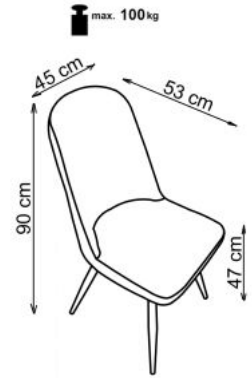

K214

1

A		1
B		1
C		4
D		4

HALMAR Sp. z o.o.