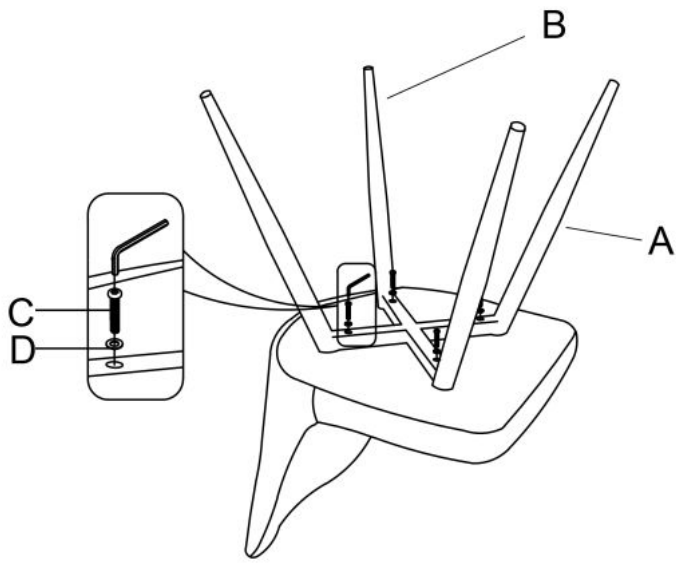

K214

1

A		1
B		1
C		4
D		4

HALMAR Sp. z o.o.