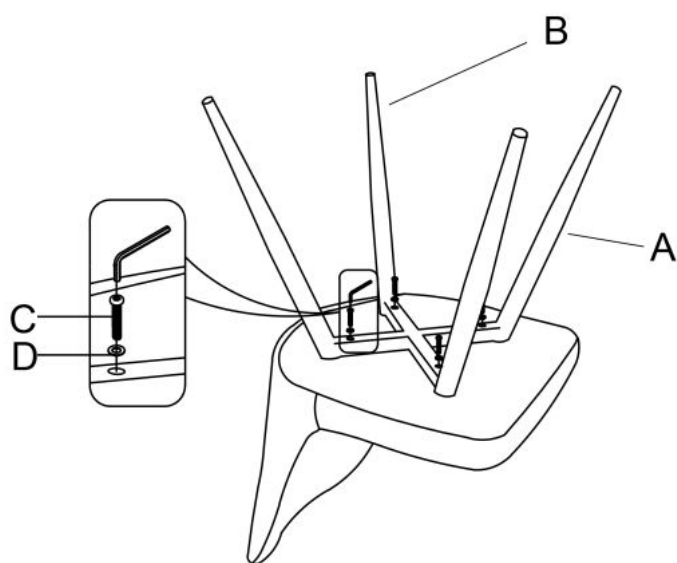

Instrukcja montażu krzesła K214

Instrukcja montażu krzesła K214

K214

1