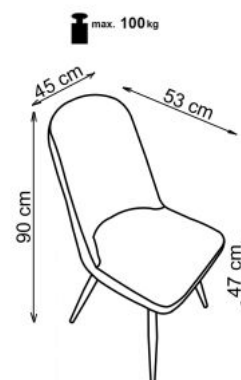

Opis produktu

Krzesło K214 ciemny kremowy / dąb miodowy - Halmar

wymiary:

- szerokość: 45 cm
- głębokość: 53 cm
- wysokość do siedziska: 47 cm

Krzesło wykonane z materiału: stal malowana / eco skóra, kolor tapicerka-ciemny kremowy, nogi-dąb miodowy

Rodzaj:	krzesło metalowe
Styl wykonania:	skandynawski, tradycyjny
Tapicerka kolor:	kremowy
Stelaż krzesła (rodzaj):	nogi proste (profil okrągły)
Stelaż materiał:	metal
Tapicerka rodzaj:	eco skóra
Możliwość sztaplowania:	nie
Szerokość (Zakres):	45
Stelaż kolor:	dąb miodowy
Wysokość:	90
Wysokość siedziska:	47
Głębokość:	53
Kolor:	kremowy, dąb miodowy
Waga brutto:	7.200
Waga netto:	7.000
Objętość:	0.010
Jednostka miary:	szt.
Ilość w paczce:	4
Ilość paczek:	2
Paczka 1:	81.00 x 62.00 x 50.00, 18.80 KG
Paczka 2:	60.00 x 55.00 x 50.00, 10.00 KG

Instrukcja montażu krzesła K214

Instrukcja montażu krzesła K214

K214

1

A		1
B		1
C		4
D		4

HALMAR Sp. z o.o.