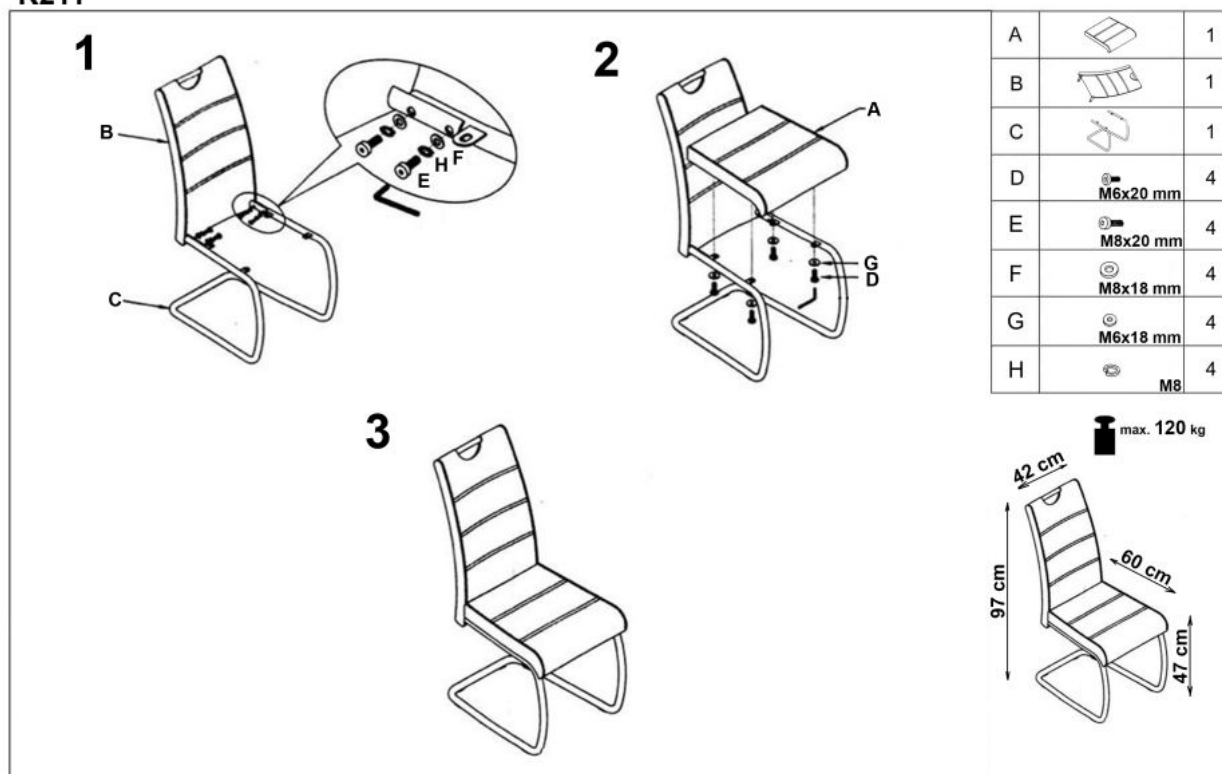

Instrukcja montażu krzesła K211

Instrukcja montażu krzesła K211

K211

HALMAR Sp. z o.o.