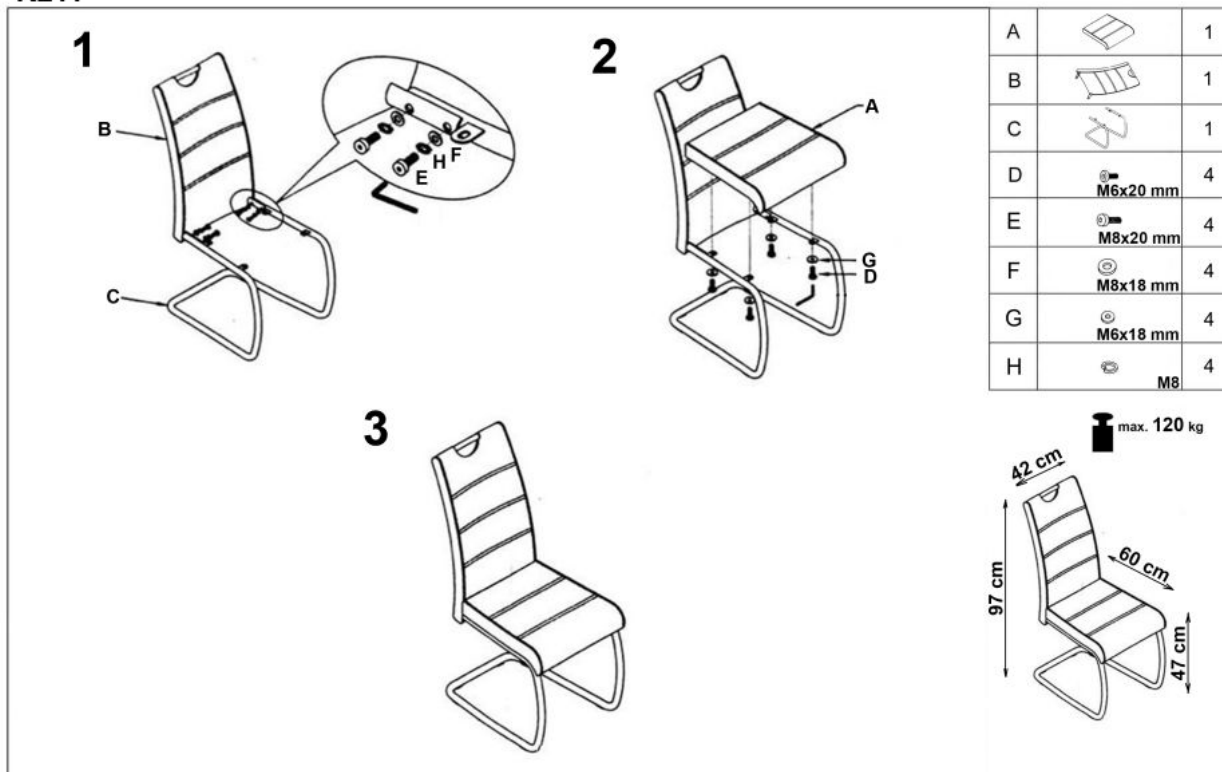

Instrukcja montażu krzesła K211

K211

HALMAR Sp. z o.o.