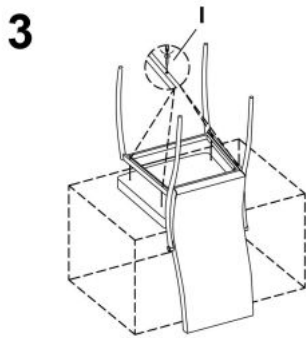

## Krzesło K210 popiel / biały - Halmar

wymiary: 42/42/100/47 cm, materiał: stal chromowana / eco skóra, kolor: popielato-biały

Instrukcja montażu krzesła K210

Instrukcja montażu krzesła K210

K210

A		1
B		1
C		1
D		1
E		1
F	 M6x20 mm	4
G	 M6x25 mm	4
H	 M6x16 mm	6
I		4
J		2