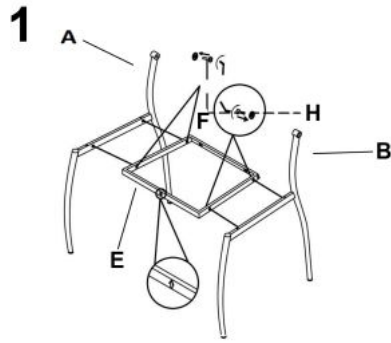

## Krzesło K210 popiel / biały - Halmar

wymiary: 42/42/100/47 cm, materiał: stal chromowana / eco skóra, kolor: popielato-biały

Instrukcja montażu krzesła K210

Instrukcja montażu krzesła K210

K210

A		1
B		1
C		1
D		1
E		1
F	 M6x20 mm	4
G	 M6x25 mm	4
H	 M6x16 mm	6
I		4
J		2