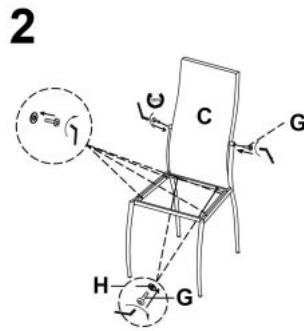

## Krzesło K210 popiel / biały - Halmar

wymiary: 42/42/100/47 cm, materiał: stal chromowana / eco skóra, kolor: popielato-biały

Instrukcja montażu krzesła K210

Instrukcja montażu krzesła K210

K210

A		1
B		1
C		1
D		1
E		1
F	 M6x20 mm	4
G	 M6x25 mm	4
H	 M6x16 mm	6
I		4
J		2