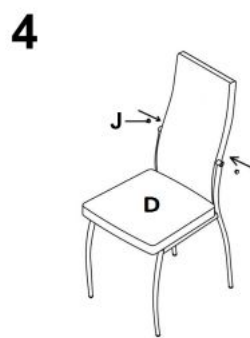

## Krzesło K210 popiel / biały - Halmar

wymiary: 42/42/100/47 cm, materiał: stal chromowana / eco skóra, kolor: popielato-biały

Instrukcja montażu krzesła K210

Instrukcja montażu krzesła K210

K210

A		1
B		1
C		1
D		1
E		1
F	 M6x20 mm	4
G	 M6x25 mm	4
H	 M6x16 mm	6
I		4
J		2