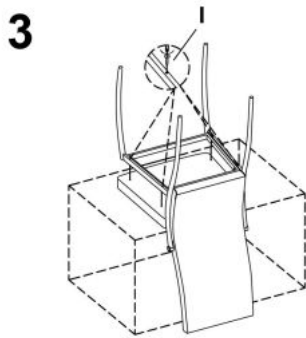

K209

A		1
B		1
C		1
D		1
E		1
F	 M6x20 mm	4
G	 M6x25 mm	4
H	 M6x16 mm	6
I		4
J		2

HALMAR Sp. z o.o.