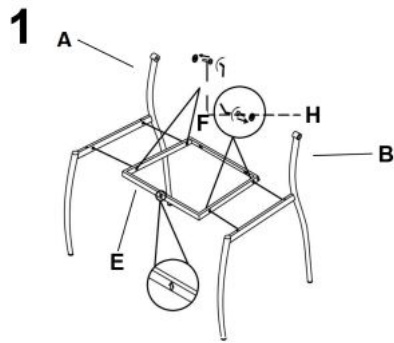

Opis produktu

Krzesło K209 popiel - Halmar

wymiary: 42/42/100/47 cm, materiał: stal chromowana / eco skóra, kolor: popielaty

Rodzaj:	krzesło, krzesło metalowe
Styl wykonania:	nowoczesny
Tapicerka kolor:	popielaty
Stelaż krzesła (rodzaj):	nogi proste (profil okrągły)
Stelaż materiał:	metal
Tapicerka rodzaj:	eco skóra
Możliwość sztaplowania:	nie
Szerokość (Zakres):	42
Stelaż kolor:	chromowy
Wysokość:	100
Wysokość siedziska:	47
Głębokość:	42
Kolor:	chrom, popielaty
Waga brutto:	5.300
Waga netto:	5.100
Objętość:	0.041
Jednostka miary:	szt.
Ilość w paczce:	4
Ilość paczek:	1
Paczka 1:	115.00 x 55.00 x 26.00, 21.20 KG

Instrukcja montażu krzesła K209

Instrukcja montażu krzesła K209

K209

A		1
B		1
C		1
D		1
E		1
F	 M6x20 mm	4
G	 M6x25 mm	4
H	 M6x16 mm	6
I		4
J		2

HALMAR Sp. z o.o.