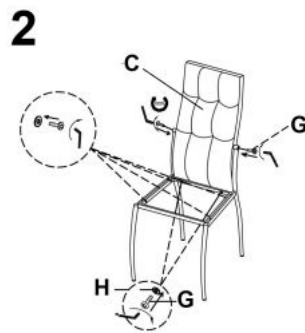

K209

A		1
B		1
C		1
D		1
E		1
F	 M6x20 mm	4
G	 M6x25 mm	4
H	 M6x16 mm	6
I		4
J		2

HALMAR Sp. z o.o.