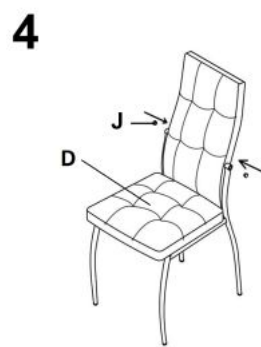

K209

A		1
B		1
C		1
D		1
E		1
F	 M6x20 mm	4
G	 M6x25 mm	4
H	 M6x16 mm	6
I		4
J		2

HALMAR Sp. z o.o.