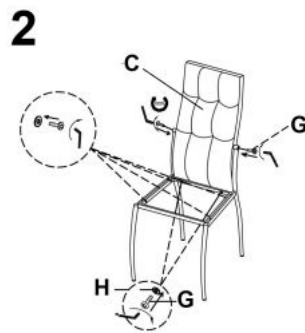

K209

A		1
B		1
C		1
D		1
E		1
F		4
G		4
H		6
I		4
J		2

HALMAR Sp. z o.o.