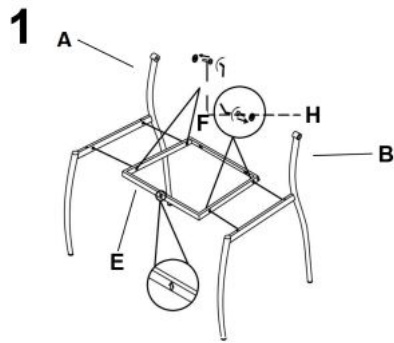

K209

A		1
B		1
C		1
D		1
E		1
F		4
G		4
H		6
I		4
J		2

HALMAR Sp. z o.o.