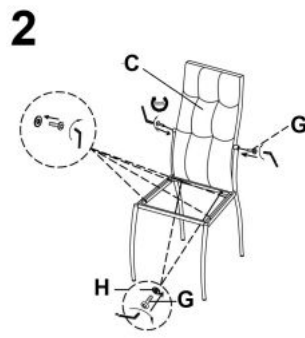

K209

A		1
B		1
C		1
D		1
E		1
F		4
G		4
H		6
I		4
J		2

HALMAR Sp. z o.o.