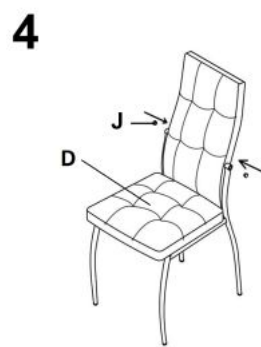

K209

A		1
B		1
C		1
D		1
E		1
F		4
G		4
H		6
I		4
J		2

HALMAR Sp. z o.o.