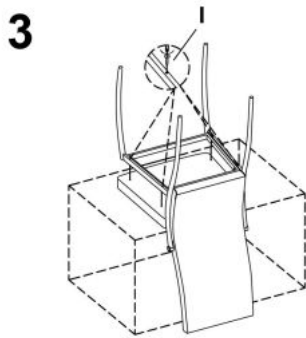

K209

A		1
B		1
C		1
D		1
E		1
F		4
G		4
H		6
I		4
J		2

HALMAR Sp. z o.o.