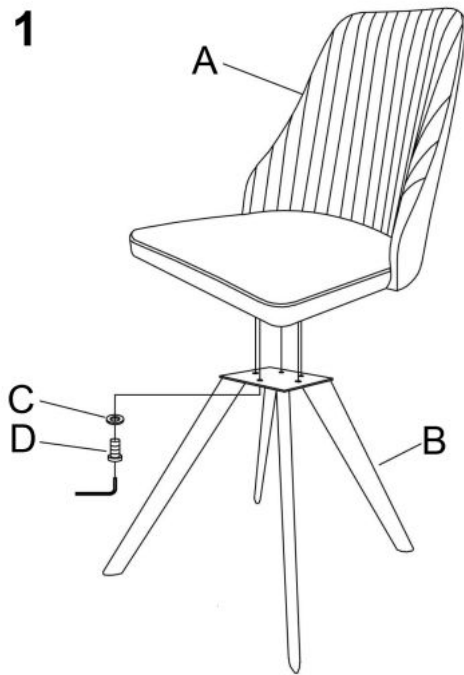

Opis produktu

Krzesło K206 biało / czarny - Halmar

wymiary: 53/48/87/47 cm, materiał: stal malowana proszkowo / eco skóra, kolor: biały

Instrukcja montażu krzesła K206

Instrukcja montażu krzesła K206

K206

1

2

A		1
B		1
C	 M6x16 mm	5
D	 M6x13 mm	5

max. 120 kg

HALMAR Sp. z o.o.