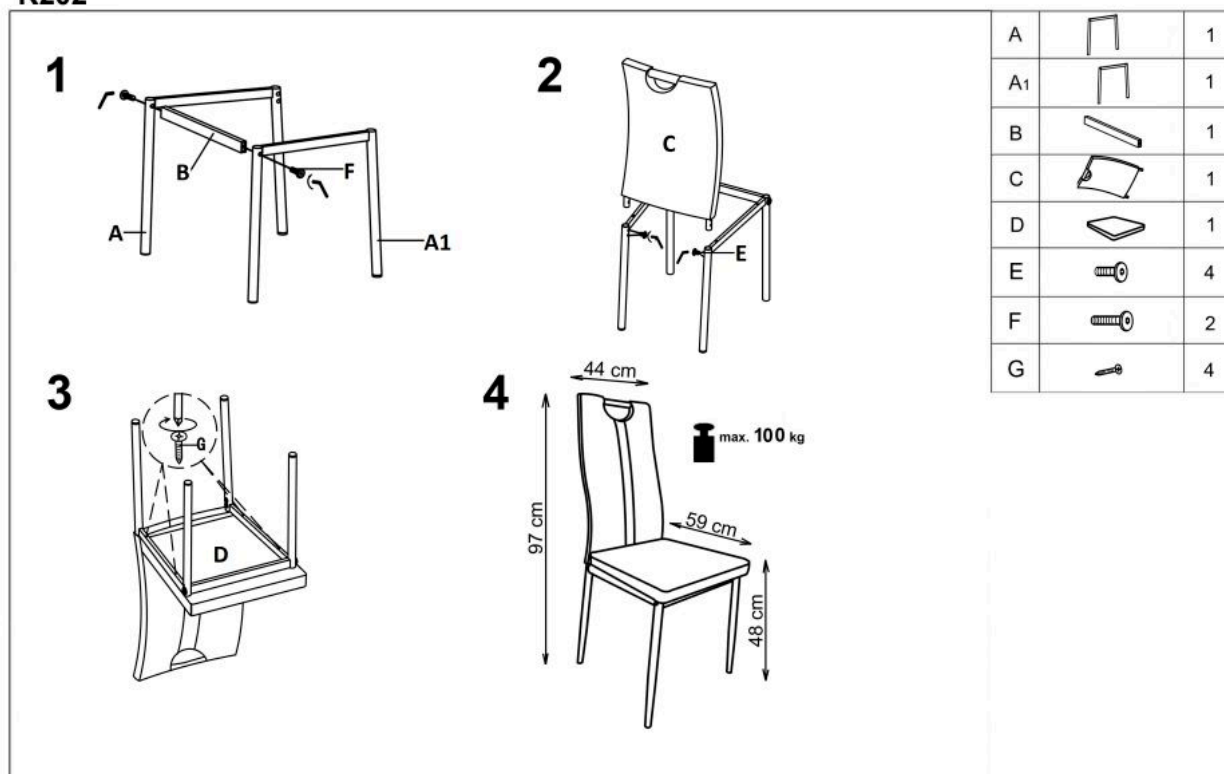

Instrukcja montażu krzesła K202

Instrukcja montażu krzesła K202

K202

HALMAR Sp. z o.o.