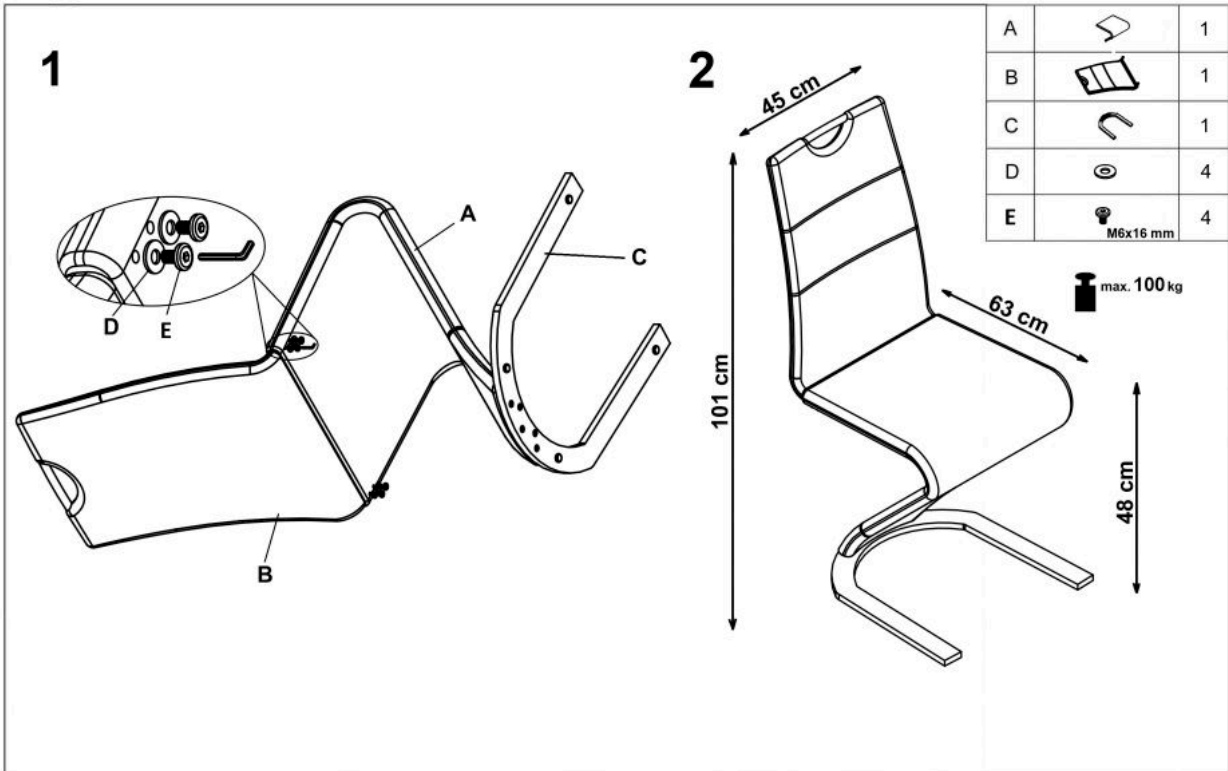

K188

HALMAR Sp. z o.o.