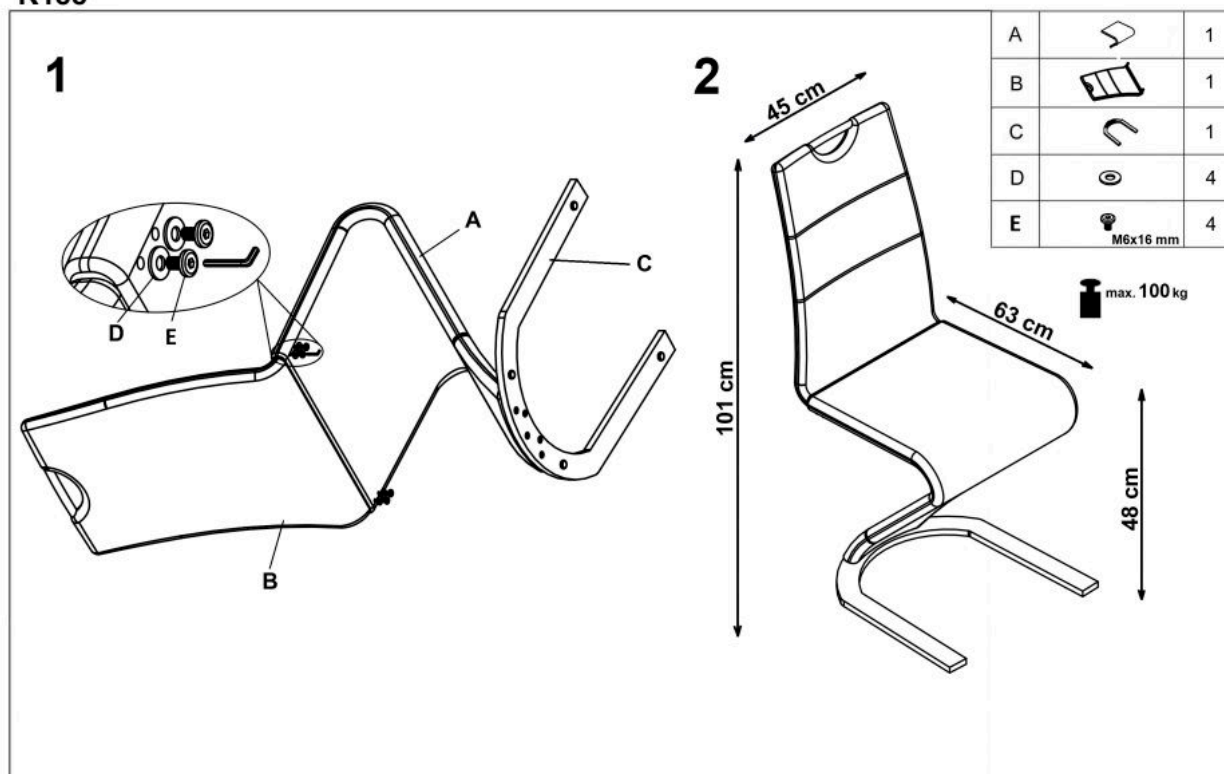

Instrukcja montażu krzesła K188

Instrukcja montażu krzesła K188

K188

HALMAR Sp. z o.o.