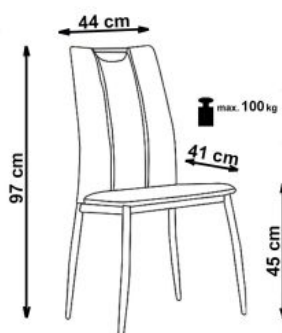

#### wymiary:

- szerokość: 46 cm
- głębokość: 56 cm
- wysokość: 97 cm

**Krzesło wykonane z materiału:** stal chromowana / eco skóra, kolor czarny

Rodzaj:	krzesło, krzesło metalowe
Styl wykonania:	nowoczesny
Tapicerka kolor:	czarny
Stelaż krzesła (rodzaj):	nogi proste (profil okrągły)
Stelaż materiał:	metal
Tapicerka rodzaj:	eco skóra
Możliwość sztaplowania:	nie
Szerokość (Zakres):	44
Stelaż kolor:	chromowy
Funkcje:	uchwyty do przenoszenia
Wysokość:	97
Wysokość siedziska:	45
Głębokość:	41
Kolor:	chrom, czarny
Waga brutto:	5.400
Waga netto:	5.200
Objętość:	0.010
Jednostka miary:	szt.
Ilość w paczce:	4
Ilość paczek:	1
Paczka 1:	63.00 x 48.00 x 44.00, 21.60 KG

### K187

1

2

3

4

A		1
A1		1
B		1
C		1
D		1
E		4
F		4
G		4
H		4