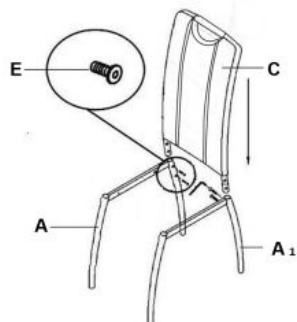

Instrukcja montażu krzesła K187

Instrukcja montażu krzesła K187

K187

1