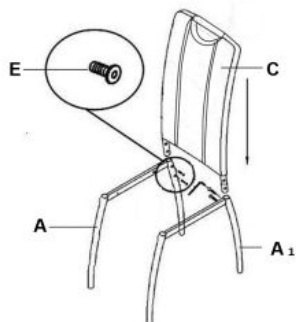

Instrukcja montażu krzesła K187

Instrukcja montażu krzesła K187

K187

1