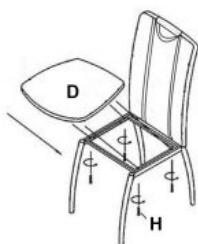

#### wymiary:

- szerokość: 46 cm
- głębokość: 56 cm
- wysokość: 97 cm

**Krzesło wykonane z materiału:** stal chromowana / eco skóra, kolor czarny

Rodzaj:	krzesło, krzesło metalowe
Styl wykonania:	nowoczesny
Tapicerka kolor:	czarny
Stelaż krzesła (rodzaj):	nogi proste (profil okrągły)
Stelaż materiał:	metal
Tapicerka rodzaj:	eco skóra
Możliwość sztaplowania:	nie
Szerokość (Zakres):	44
Stelaż kolor:	chromowy
Funkcje:	uchwyty do przenoszenia
Wysokość:	97
Wysokość siedziska:	45
Głębokość:	41
Kolor:	chrom, czarny
Waga brutto:	5.400
Waga netto:	5.200
Objętość:	0.010
Jednostka miary:	szt.
Ilość w paczce:	4
Ilość paczek:	1
Paczka 1:	63.00 x 48.00 x 44.00, 21.60 KG

### K187

1

2

3

4

A		1
A1		1
B		1
C		1
D		1
E		4
F		4
G		4
H		4