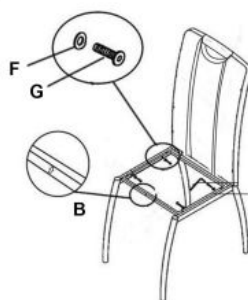

Instrukcja montażu krzesła K187

Instrukcja montażu krzesła K187

K187

1

2

3

4

A		1
A1		1
B		1
C		1
D		1
E		4
F		4
G		4
H		4