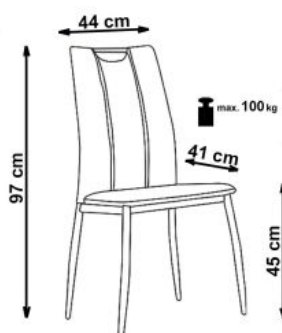

Opis produktu

Krzesło K187 czarne - Halmar

wymiary:

- szerokość: 46 cm
- głębokość: 56 cm
- wysokość: 97 cm

Krzesło wykonane z materiału: stal chromowana / eco skóra, kolor czarny

| | |
|--------------------------|---------------------------------|
| Rodzaj: | krzesło metalowe |
| Styl wykonania: | nowoczesny |
| Tapicerka kolor: | czarny |
| Stelaż krzesła (rodzaj): | nogi proste (profil okrągły) |
| Stelaż materiał: | metal |
| Tapicerka rodzaj: | eco skóra |
| Możliwość sztaplowania: | nie |
| Szerokość (Zakres): | 44 |
| Stelaż kolor: | chromowy |
| Funkcje: | uchwyty do przenoszenia |
| Wysokość: | 97 |
| Wysokość siedziska: | 45 |
| Głębokość: | 41 |
| Kolor: | czarny, chrom |
| Waga brutto: | 5.400 |
| Waga netto: | 5.200 |
| Objętość: | 0.010 |
| Jednostka miary: | szt. |
| Ilość w paczce: | 4 |
| Ilość paczek: | 1 |
| Paczka 1: | 63.00 x 48.00 x 44.00, 21.60 KG |

Instrukcja montażu krzesła K187

Instrukcja montażu krzesła K187

K187

1

2

3

4

| | | |
|----|--|---|
| A | | 1 |
| A1 | | 1 |
| B | | 1 |
| C | | 1 |
| D | | 1 |
| E | | 4 |
| F | | 4 |
| G | | 4 |
| H | | 4 |