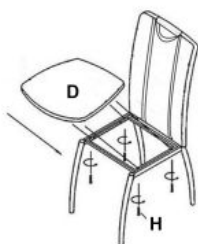

Opis produktu

Krzesło K187 czarne - Halmar

wymiary:

- szerokość: 46 cm
- głębokość: 56 cm
- wysokość: 97 cm

Krzesło wykonane z materiału: stal chromowana / eco skóra, kolor czarny

| | |
|--------------------------|---------------------------------|
| Rodzaj: | krzesło metalowe |
| Styl wykonania: | nowoczesny |
| Tapicerka kolor: | czarny |
| Stelaż krzesła (rodzaj): | nogi proste (profil okrągły) |
| Stelaż materiał: | metal |
| Tapicerka rodzaj: | eco skóra |
| Możliwość sztaplowania: | nie |
| Szerokość (Zakres): | 44 |
| Stelaż kolor: | chromowy |
| Funkcje: | uchwyty do przenoszenia |
| Wysokość: | 97 |
| Wysokość siedziska: | 45 |
| Głębokość: | 41 |
| Kolor: | czarny, chrom |
| Waga brutto: | 5.400 |
| Waga netto: | 5.200 |
| Objętość: | 0.010 |
| Jednostka miary: | szt. |
| Ilość w paczce: | 4 |
| Ilość paczek: | 1 |
| Paczka 1: | 63.00 x 48.00 x 44.00, 21.60 KG |

Instrukcja montażu krzesła K187

Instrukcja montażu krzesła K187

K187

1

2

3

4

| | | |
|----|--|---|
| A | | 1 |
| A1 | | 1 |
| B | | 1 |
| C | | 1 |
| D | | 1 |
| E | | 4 |
| F | | 4 |
| G | | 4 |
| H | | 4 |