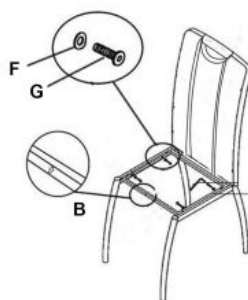

Opis produktu

Krzesło K187 czarne - Halmar

wymiary:

- szerokość: 46 cm
- głębokość: 56 cm
- wysokość: 97 cm

Krzesło wykonane z materiału: stal chromowana / eco skóra, kolor czarny

| | |
|--------------------------|---------------------------------|
| Rodzaj: | krzesło metalowe |
| Styl wykonania: | nowoczesny |
| Tapicerka kolor: | czarny |
| Stelaż krzesła (rodzaj): | nogi proste (profil okrągły) |
| Stelaż materiał: | metal |
| Tapicerka rodzaj: | eco skóra |
| Możliwość sztaplowania: | nie |
| Szerokość (Zakres): | 44 |
| Stelaż kolor: | chromowy |
| Funkcje: | uchwyty do przenoszenia |
| Wysokość: | 97 |
| Wysokość siedziska: | 45 |
| Głębokość: | 41 |
| Kolor: | czarny, chrom |
| Waga brutto: | 5.400 |
| Waga netto: | 5.200 |
| Objętość: | 0.010 |
| Jednostka miary: | szt. |
| Ilość w paczce: | 4 |
| Ilość paczek: | 1 |
| Paczka 1: | 63.00 x 48.00 x 44.00, 21.60 KG |

Instrukcja montażu krzesła K187

Instrukcja montażu krzesła K187

K187

1

2

3

4

| | | |
|----|--|---|
| A | | 1 |
| A1 | | 1 |
| B | | 1 |
| C | | 1 |
| D | | 1 |
| E | | 4 |
| F | | 4 |
| G | | 4 |
| H | | 4 |