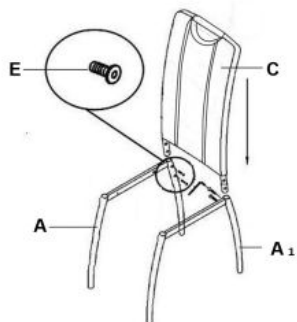

Instrukcja montażu krzesła K187

Instrukcja montażu krzesła K187

K187

1