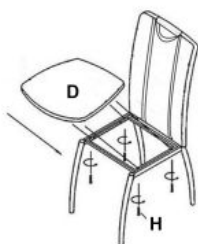

Opis produktu

Krzesło K187 beżowy - Halmar

wymiary:

- szerokość: 46 cm
- głębokość: 56 cm
- wysokość: 97 cm

Krzesło wykonane z materiału: stal chromowana / eco skóra, kolor beżowy

Rodzaj:	krzesło metalowe
Styl wykonania:	nowoczesny
Tapicerka kolor:	beżowy
Stelaż krzesła (rodzaj):	nogi proste (profil okrągły)
Stelaż materiał:	metal
Tapicerka rodzaj:	eco skóra
Możliwość sztaplowania:	nie
Szerokość (Zakres):	44
Stelaż kolor:	chromowy
Funkcje:	uchwyty do przenoszenia
Wysokość:	97
Wysokość siedziska:	45
Głębokość:	41
Kolor:	chrom, beżowy
Waga brutto:	5.400
Waga netto:	5.200
Objętość:	0.010
Jednostka miary:	szt.
Ilość w paczce:	4
Ilość paczek:	1
Paczka 1:	63.00 x 48.00 x 44.00, 21.60 KG

Instrukcja montażu krzesła K187

Instrukcja montażu krzesła K187

K187

1

2

3

4

A		1
A1		1
B		1
C		1
D		1
E		4
F		4
G		4
H		4