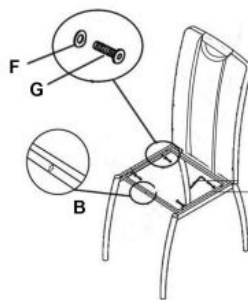

Instrukcja montażu krzesła K187

Instrukcja montażu krzesła K187

K187

1

2

3

4

A		1
A1		1
B		1
C		1
D		1
E		4
F		4
G		4
H		4