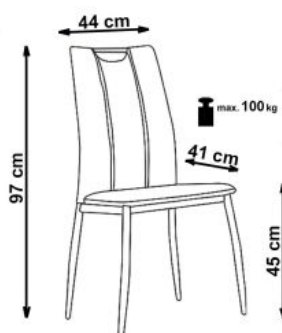

Opis produktu

Krzesło K187 beżowy - Halmar

wymiary:

- szerokość: 46 cm
- głębokość: 56 cm
- wysokość: 97 cm

Krzesło wykonane z materiału: stal chromowana / eco skóra, kolor beżowy

Rodzaj:	krzesło metalowe
Styl wykonania:	nowoczesny
Tapicerka kolor:	beżowy
Stelaż krzesła (rodzaj):	nogi proste (profil okrągły)
Stelaż materiał:	metal
Tapicerka rodzaj:	eco skóra
Możliwość sztaplowania:	nie
Szerokość (Zakres):	44
Stelaż kolor:	chromowy
Funkcje:	uchwyty do przenoszenia
Wysokość:	97
Wysokość siedziska:	45
Głębokość:	41
Kolor:	chrom, beżowy
Waga brutto:	5.400
Waga netto:	5.200
Objętość:	0.010
Jednostka miary:	szt.
Ilość w paczce:	4
Ilość paczek:	1
Paczka 1:	63.00 x 48.00 x 44.00, 21.60 KG

Instrukcja montażu krzesła K187

Instrukcja montażu krzesła K187

K187

1

2

3

4

A		1
A1		1
B		1
C		1
D		1
E		4
F		4
G		4
H		4