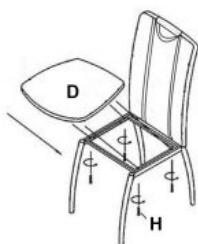

#### wymiary:

- szerokość: 46 cm
- głębokość: 56 cm
- wysokość: 97 cm

**Krzesło wykonane z materiału:** stal chromowana / eco skóra, kolor beżowy

Rodzaj:	krzesło metalowe, krzesło
Styl wykonania:	nowoczesny
Tapicerka kolor:	beżowy
Stelaż krzesła (rodzaj):	nogi proste (profil okrągły)
Stelaż materiał:	metal
Tapicerka rodzaj:	eco skóra
Możliwość sztaplowania:	nie
Szerokość (Zakres):	44
Stelaż kolor:	chromowy
Funkcje:	uchwyt do przenoszenia
Wysokość:	97
Wysokość siedziska:	45
Głębokość:	41
Kolor:	beżowy, chrom
Waga brutto:	5.400
Waga netto:	5.200
Objętość:	0.010
Jednostka miary:	szt.
Ilość w paczce:	4
Ilość paczek:	1
Paczka 1:	63.00 x 48.00 x 44.00, 21.60 KG

### K187

1

2

3

4

A		1
A1		1
B		1
C		1
D		1
E		4
F		4
G		4
H		4