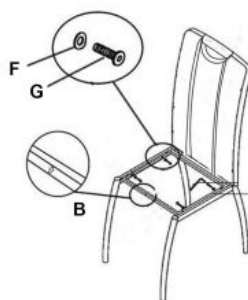

Opis produktu

Krzesło K187 beżowy - Halmar

wymiary:

- szerokość: 46 cm
- głębokość: 56 cm
- wysokość: 97 cm

Krzesło wykonane z materiału: stal chromowana / eco skóra, kolor beżowy

Rodzaj:	krzesło metalowe
Styl wykonania:	nowoczesny
Tapicerka kolor:	beżowy
Stelaż krzesła (rodzaj):	nogi proste (profil okrągły)
Stelaż materiał:	metal
Tapicerka rodzaj:	eco skóra
Możliwość sztaplowania:	nie
Szerokość (Zakres):	44
Stelaż kolor:	chromowy
Funkcje:	uchwyty do przenoszenia
Wysokość:	97
Wysokość siedziska:	45
Głębokość:	41
Kolor:	chrom, beżowy
Waga brutto:	5.400
Waga netto:	5.200
Objętość:	0.010
Jednostka miary:	szt.
Ilość w paczce:	4
Ilość paczek:	1
Paczka 1:	63.00 x 48.00 x 44.00, 21.60 KG

Instrukcja montażu krzesła K187

Instrukcja montażu krzesła K187

K187

1

2

3

4

A		1
A1		1
B		1
C		1
D		1
E		4
F		4
G		4
H		4