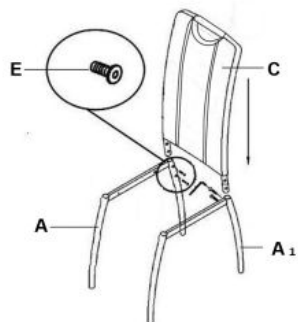

Instrukcja montażu krzesła K187

Instrukcja montażu krzesła K187

K187

1