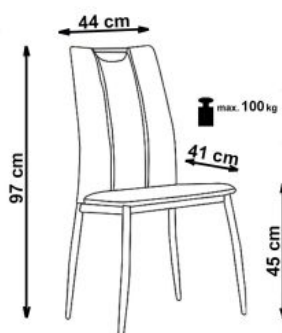

#### wymiary:

- szerokość: 46 cm
- głębokość: 56 cm
- wysokość: 97 cm

**Krzesło wykonane z materiału:** stal chromowana / eco skóra, kolor beżowy

Rodzaj:	krzesło metalowe, krzesło
Styl wykonania:	nowoczesny
Tapicerka kolor:	beżowy
Stelaż krzesła (rodzaj):	nogi proste (profil okrągły)
Stelaż materiał:	metal
Tapicerka rodzaj:	eco skóra
Możliwość sztaplowania:	nie
Szerokość (Zakres):	44
Stelaż kolor:	chromowy
Funkcje:	uchwyt do przenoszenia
Wysokość:	97
Wysokość siedziska:	45
Głębokość:	41
Kolor:	beżowy, chrom
Waga brutto:	5.400
Waga netto:	5.200
Objętość:	0.010
Jednostka miary:	szt.
Ilość w paczce:	4
Ilość paczek:	1
Paczka 1:	63.00 x 48.00 x 44.00, 21.60 KG

### K187

1

2

3

4

A		1
A1		1
B		1
C		1
D		1
E		4
F		4
G		4
H		4