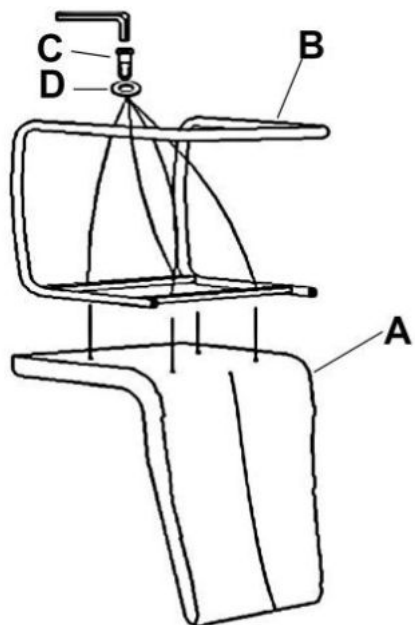

Opis produktu

Krzesło K147 popiel - Halmar

wymiary: 42/55/101 cm, materiał: stal chromowana / eco skóra, kolor: popiel

Rodzaj:	krzesło, krzesło metalowe
Styl wykonania:	nowoczesny
Tapicerka kolor:	popielaty
Stelaż krzesła (rodzaj):	płózy (przekrój okrągły)
Stelaż materiał:	metal
Tapicerka rodzaj:	eco skóra
Możliwość sztaplowania:	nie
Szerokość (Zakres):	42
Stelaż kolor:	chromowy
Wysokość:	101
Wysokość siedziska:	48
Głębokość:	55
Kolor:	chrom, popielaty
Waga brutto:	8.200
Waga netto:	7.900
Objętość:	0.090
Jednostka miary:	szt.
Ilość w paczce:	4
Ilość paczek:	2
Paczka 1:	84.00 x 70.00 x 46.00, 15.70 KG
Paczka 2:	56.00 x 55.00 x 55.00, 17.00 KG

Instrukcja montażu krzesła K147

Instrukcja montażu krzesła K147

K147

TC-1226

1

2

A		1
B		1
C		4
D		4